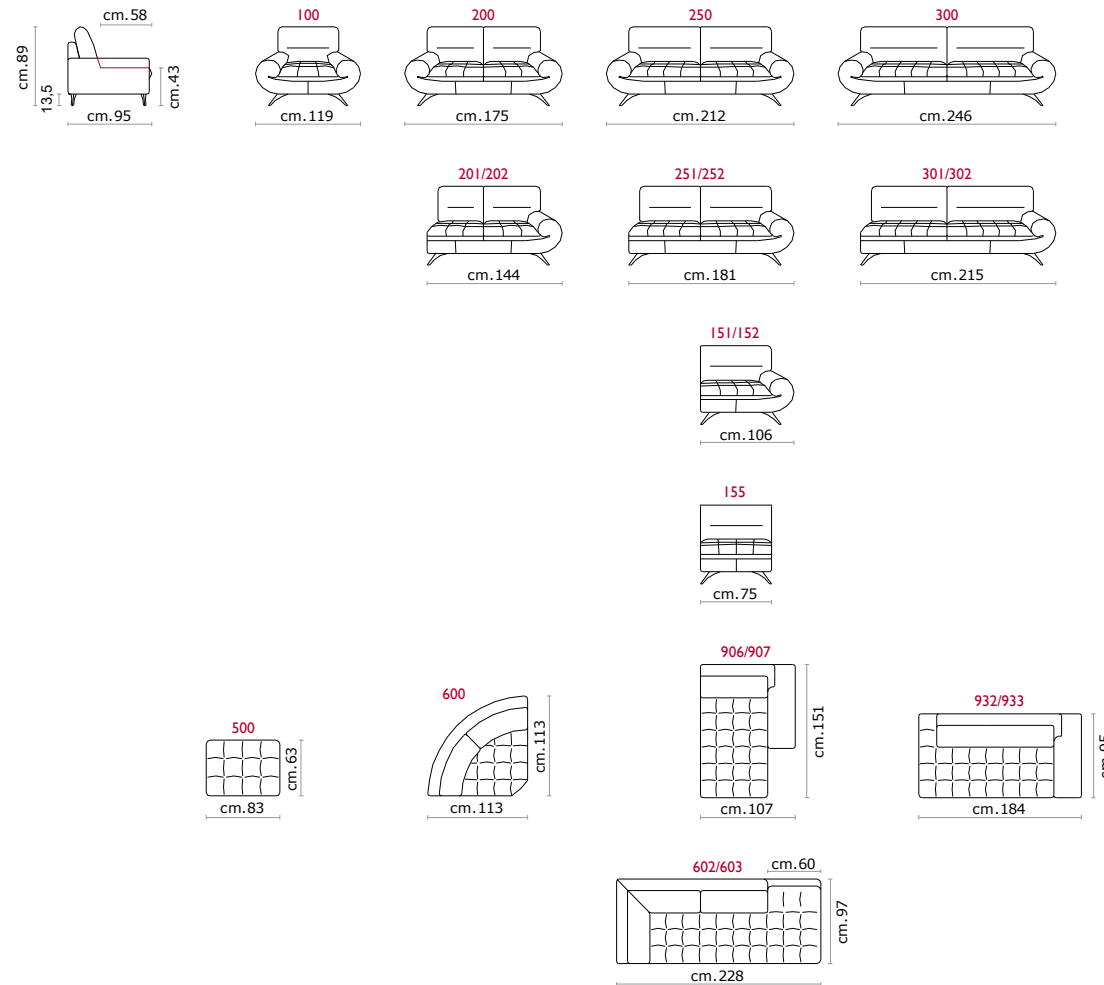

MADRID

CS850 Product Code