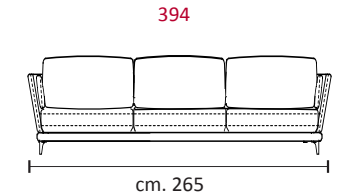

CASTELLO
SOFA
Made in Italy

MASERATI

MASERATI

CS-708 Product Code

- Struttura:** Telaio in legno con cinghiatura di sostegno ad elasticità differenziata, rivestito in poliuretano espanso indeformabile.
- Imbottiture:** Poliuretano indeformabile a doppia densità e ovattato faldato.
- Rivestimento:** In pelle, o in tessuto non sfoderabile.
- Piede:** In metallo altezza 13,5 cm in metallo finitura lucida.
- Caratteristiche:** Cuscino bracciolo (cod.832) imbottitura in piuma.

- Structure:** Wooden frame fitted with an elasticised webbing suspension, covered with stress resistant undeformable polyurethane foam.
- Paddings:** Double density polyurethane foam and padding.
- Covering:** In leather or fabric, not removable.
- Feet:** In metal 13,5 cm high, with polish chrome finishings.
- Features:** Armrest cushions (code 832) feather padding.