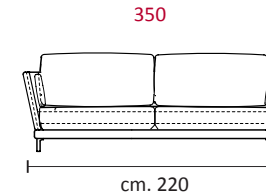

CASTELLO
SOFA
Made in Italy

MASERATI

MASERATI

CS-708 Product Code

- Struttura:** Telaio in legno con cinghiatura di sostegno ad elasticità differenziata, rivestito in poliuretano espanso indeformabile.
- Imbottiture:** Poliuretano indeformabile a doppia densità e ovattato faldato.
- Rivestimento:** In pelle, o in tessuto non sfoderabile.
- Piede:** In metallo altezza 13,5 cm in metallo finitura lucida.
- Caratteristiche:** Cuscino bracciolo (cod.832) imbottitura in piuma.

- Structure:** Wooden frame fitted with an elasticised webbing suspension, covered with stress resistant undeformable polyurethane foam.
- Paddings:** Double density polyurethane foam and padding.
- Covering:** In leather or fabric, not removable.
- Feet:** In metal 13,5 cm high, with polish chrome finishings.
- Features:** Armrest cushions (code 832) feather padding.