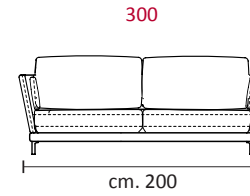

CASTELLO
SOFA
Made in Italy

MASERATI

MASERATI

CS-708 Product Code

- Struttura:** Telaio in legno con cinghiatura di sostegno ad elasticità differenziata, rivestito in poliuretano espanso indeformabile.
- Imbottiture:** Poliuretano indeformabile a doppia densità e ovattato faldato.
- Rivestimento:** In pelle, o in tessuto non sfoderabile.
- Piede:** In metallo altezza 13,5 cm in metallo finitura lucida.
- Caratteristiche:** Cuscino bracciolo (cod.832) imbottitura in piuma.

- Structure:** Wooden frame fitted with an elasticised webbing suspension, covered with stress resistant undeformable polyurethane foam.
- Paddings:** Double density polyurethane foam and padding.
- Covering:** In leather or fabric, not removable.
- Feet:** In metal 13,5 cm high, with polish chrome finishings.
- Features:** Armrest cushions (code 832) feather padding.