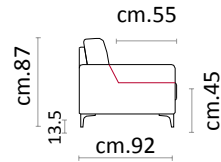

CASTELLO
SOFA
Made in Italy

MASERATI

MASERATI

CS-708 Product Code

- Struttura:** Telaio in legno con cinghiatura di sostegno ad elasticità differenziata, rivestito in poliuretano espanso indeformabile.
- Imbottiture:** Poliuretano indeformabile a doppia densità e ovattato faldato.
- Rivestimento:** In pelle, o in tessuto non sfoderabile.
- Piede:** In metallo altezza 13,5 cm in metallo finitura lucida.
- Caratteristiche:** Cuscino bracciolo (cod.832) imbottitura in piuma.

- Structure:** Wooden frame fitted with an elasticised webbing suspension, covered with stress resistant undeformable polyurethane foam.
- Paddings:** Double density polyurethane foam and padding.
- Covering:** In leather or fabric, not removable.
- Feet:** In metal 13,5 cm high, with polish chrome finishings.
- Features:** Armrest cushions (code 832) feather padding.