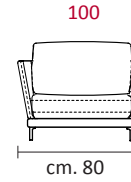

CASTELLO
SOFA
Made in Italy

MASERATI

MASERATI

CS-708 Product Code

- Struttura:** Telaio in legno con cinghiatura di sostegno ad elasticità differenziata, rivestito in poliuretano espanso indeformabile.
- Imbottiture:** Poliuretano indeformabile a doppia densità e ovattato faldato.
- Rivestimento:** In pelle, o in tessuto non sfoderabile.
- Piede:** In metallo altezza 13,5 cm in metallo finitura lucida.
- Caratteristiche:** Cuscino bracciolo (cod.832) imbottitura in piuma.

- Structure:** Wooden frame fitted with an elasticised webbing suspension, covered with stress resistant undeformable polyurethane foam.
- Paddings:** Double density polyurethane foam and padding.
- Covering:** In leather or fabric, not removable.
- Feet:** In metal 13,5 cm high, with polish chrome finishings.
- Features:** Armrest cushions (code 832) feather padding.