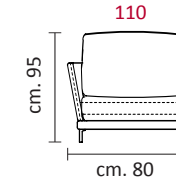

CASTELLO
SOFA
Made in Italy

MASERATI

MASERATI

CS-708 Product Code

- Struttura:** Telaio in legno con cinghiatura di sostegno ad elasticità differenziata, rivestito in poliuretano espanso indeformabile.
- Imbottiture:** Poliuretano indeformabile a doppia densità e ovattato faldato.
- Rivestimento:** In pelle, o in tessuto non sfoderabile.
- Piede:** In metallo altezza 13,5 cm in metallo finitura lucida.
- Caratteristiche:** Cuscino bracciolo (cod.832) imbottitura in piuma.

- Structure:** Wooden frame fitted with an elasticised webbing suspension, covered with stress resistant undeformable polyurethane foam.
- Paddings:** Double density polyurethane foam and padding.
- Covering:** In leather or fabric, not removable.
- Feet:** In metal 13,5 cm high, with polish chrome finishings.
- Features:** Armrest cushions (code 832) feather padding.