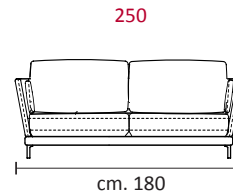

CASTELLO
SOFA
Made in Italy

MASERATI

MASERATI

CS-708 Product Code

- Struttura:** Telaio in legno con cinghiatura di sostegno ad elasticità differenziata, rivestito in poliuretano espanso indeformabile.
- Imbottiture:** Poliuretano indeformabile a doppia densità e ovattato faldato.
- Rivestimento:** In pelle, o in tessuto non sfoderabile.
- Piede:** In metallo altezza 13,5 cm in metallo finitura lucida.
- Caratteristiche:** Cuscino bracciolo (cod.832) imbottitura in piuma.

- Structure:** Wooden frame fitted with an elasticised webbing suspension, covered with stress resistant undeformable polyurethane foam.
- Paddings:** Double density polyurethane foam and padding.
- Covering:** In leather or fabric, not removable.
- Feet:** In metal 13,5 cm high, with polish chrome finishings.
- Features:** Armrest cushions (code 832) feather padding.