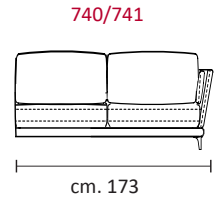

CASTELLO
SOFA
Made in Italy

MASERATI

MASERATI

CS-708 Product Code

- Struttura:** Telaio in legno con cinghiatura di sostegno ad elasticità differenziata, rivestito in poliuretano espanso indeformabile.
- Imbottiture:** Poliuretano indeformabile a doppia densità e ovattato faldato.
- Rivestimento:** In pelle, o in tessuto non sfoderabile.
- Piede:** In metallo altezza 13,5 cm in metallo finitura lucida.
- Caratteristiche:** Cuscino bracciolo (cod.832) imbottitura in piuma.

- Structure:** Wooden frame fitted with an elasticised webbing suspension, covered with stress resistant undeformable polyurethane foam.
- Paddings:** Double density polyurethane foam and padding.
- Covering:** In leather or fabric, not removable.
- Feet:** In metal 13,5 cm high, with polish chrome finishings.
- Features:** Armrest cushions (code 832) feather padding.