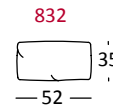

MASERATI

CS-708 Product Code

- **Struttura:** Telaio in legno con cinghiatura di sostegno ad elasticità differenziata, rivestito in poliuretano espanso indeformabile.
- **Imbottiture:** Poliuretano indeformabile a doppia densità e ovattato faldato.
- **Rivestimento:** In pelle, o in tessuto non sfoderabile.
- **Piede:** In metallo altezza 13,5 cm in metallo finitura lucida.
- **Caratteristiche:** Cuscino bracciolo (cod.832) imbottitura in piuma.

- **Structure:** Wooden frame fitted with an elasticised webbing suspension, covered with stress resistant undeformable polyurethane foam.
- **Paddings:** Double density polyurethane foam and padding.
- **Covering:** In leather or fabric, not removable.
- **Feet:** In metal 13,5 cm high, with polish chrome finishings.
- **Features:** Armrest cushions (code 832) feather padding.

COVERING

LEATHER

FABRIC

STANDARD FEATURES

DUAL DENSITY
CUSHIONS

OPTIONAL FEATURES...

CASTELLO
SOFA
Made in Italy