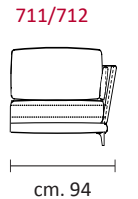

CASTELLO
SOFA
Made in Italy

MASERATI

MASERATI

CS-708 Product Code

- Struttura:** Telaio in legno con cinghiatura di sostegno ad elasticità differenziata, rivestito in poliuretano espanso indeformabile.
- Imbottiture:** Poliuretano indeformabile a doppia densità e ovattato faldato.
- Rivestimento:** In pelle, o in tessuto non sfoderabile.
- Piede:** In metallo altezza 13,5 cm in metallo finitura lucida.
- Caratteristiche:** Cuscino bracciolo (cod.832) imbottitura in piuma.

- Structure:** Wooden frame fitted with an elasticised webbing suspension, covered with stress resistant undeformable polyurethane foam.
- Paddings:** Double density polyurethane foam and padding.
- Covering:** In leather or fabric, not removable.
- Feet:** In metal 13,5 cm high, with polish chrome finishings.
- Features:** Armrest cushions (code 832) feather padding.