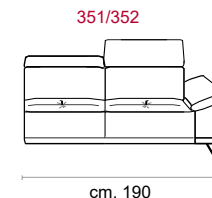

Versione Fissa / Fixed Version

modulo 60

modulo 70

modulo 80

ALBENGA

CS-688 Product Code

Struttura: Telaio in legno con cinghiatura di sostegno ad elasticità differenziata, rivestito in poliuretano espanso indeformabile.

Imbottiture: Poliuretano indeformabile e ovattato faldato.

Rivestimento: In pelle o in tessuto, non sfoderabile.

Piede: In metallo altezza 14 in Titanium Dark

Caratteristiche: Poggiatesta con movimento su tutte le sedute con spalliera.

Structure: Wooden frame fitted with an elasticised webbing suspension, covered with stress resistant undeformable polyurethane foam.

Paddings: Polyurethane foam and padding.

Covering: In leather or fabric, not removable.

Feet: In metal 14 cm high in Titanium Dark colour.

Features: Headrest with adjustable movement on all versions with back.

COVERING

STANDARD FEATURES

OPTIONAL FEATURES...

CASTELLO
SOFA
Made in Italy