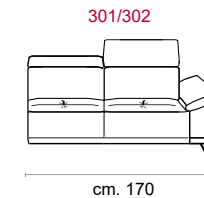

Versione Fissa / Fixed Version

modulo 60

modulo 70

modulo 80

ALBENGA

CS-688 Product Code

Struttura: Telaio in legno con cinghiatura di sostegno ad elasticità differenziata, rivestito in poliuretano espanso indeformabile.

Imbottiture: Poliuretano indeformabile e ovattato faldato.

Rivestimento: In pelle o in tessuto, non sfoderabile.

Piede: In metallo altezza 14 in Titanium Dark

Caratteristiche: Poggiatesta con movimento su tutte le sedute con spalliera.

Structure: Wooden frame fitted with an elasticised webbing suspension, covered with stress resistant undeformable polyurethane foam.

Paddings: Polyurethane foam and padding.

Covering: In leather or fabric, not removable.

Feet: In metal 14 cm high in Titanium Dark colour.

Features: Headrest with adjustable movement on all versions with back.

COVERING

STANDARD FEATURES

OPTIONAL FEATURES...

CASTELLO
SOFA
Made in Italy