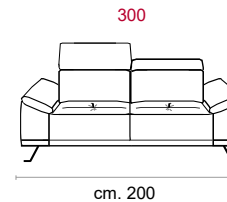

Versione Fissa / Fixed Version

modulo 60

modulo 70

modulo 80

ALBENGA

CS-688 Product Code

Struttura: Telaio in legno con cinghiatura di sostegno ad elasticità differenziata, rivestito in poliuretano espanso indeformabile.

Imbottiture: Poliuretano indeformabile e ovattato faldato.

Rivestimento: In pelle o in tessuto, non sfoderabile.

Piede: In metallo altezza 14 in Titanium Dark

Caratteristiche: Poggiatesta con movimento su tutte le sedute con spalliera.

Structure: Wooden frame fitted with an elasticised webbing suspension, covered with stress resistant undeformable polyurethane foam.

Paddings: Polyurethane foam and padding.

Covering: In leather or fabric, not removable.

Feet: In metal 14 cm high in Titanium Dark colour.

Features: Headrest with adjustable movement on all versions with back.