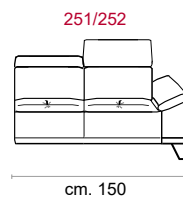

Versione Fissa / Fixed Version

modulo 60

modulo 70

modulo 80

ALBENGA

CS-688 Product Code

Struttura: Telaio in legno con cinghiatura di sostegno ad elasticità differenziata, rivestito in poliuretano espanso indeformabile.

Imbottiture: Poliuretano indeformabile e ovattato faldato.

Rivestimento: In pelle o in tessuto, non sfoderabile.

Piede: In metallo altezza 14 in Titanium Dark

Caratteristiche: Poggiatesta con movimento su tutte le sedute con spalliera.

Structure: Wooden frame fitted with an elasticised webbing suspension, covered with stress resistant undeformable polyurethane foam.

Paddings: Polyurethane foam and padding.

Covering: In leather or fabric, not removable.

Feet: In metal 14 cm high in Titanium Dark colour.

Features: Headrest with adjustable movement on all versions with back.

COVERING

STANDARD FEATURES

OPTIONAL FEATURES...

CASTELLO
SOFA
Made in Italy