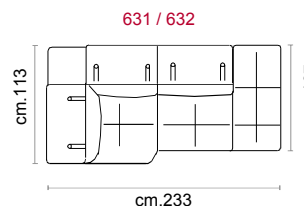

COVERING

STANDARD FEATURES

OPTIONAL FEATURES...