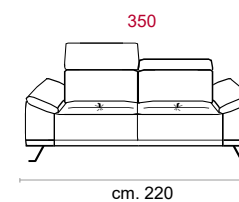

Versione Fissa / Fixed Version

modulo 60

modulo 70

modulo 80

ALBENGA

CS-688 Product Code

Struttura: Telaio in legno con cinghiatura di sostegno ad elasticità differenziata, rivestito in poliuretano espanso indeformabile.

Imbottiture: Poliuretano indeformabile e ovattato faldato.

Rivestimento: In pelle o in tessuto, non sfoderabile.

Piede: In metallo altezza 14 in Titanium Dark

Caratteristiche: Poggiatesta con movimento su tutte le sedute con spalliera.

Structure: Wooden frame fitted with an elasticised webbing suspension, covered with stress resistant undeformable polyurethane foam.

Paddings: Polyurethane foam and padding.

Covering: In leather or fabric, not removable.

Feet: In metal 14 cm high in Titanium Dark colour.

Features: Headrest with adjustable movement on all versions with back.