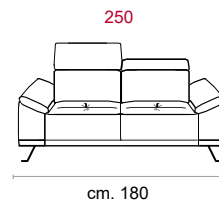

Versione Fissa / Fixed Version

modulo 60

modulo 70

modulo 80

ALBENGA

CS-688 Product Code

Struttura: Telaio in legno con cinghiatura di sostegno ad elasticità differenziata, rivestito in poliuretano espanso indeformabile.

Imbottiture: Poliuretano indeformabile e ovattato faldato.

Rivestimento: In pelle o in tessuto, non sfoderabile.

Piede: In metallo altezza 14 in Titanium Dark

Caratteristiche: Poggiatesta con movimento su tutte le sedute con spalliera.

Structure: Wooden frame fitted with an elasticised webbing suspension, covered with stress resistant undeformable polyurethane foam.

Paddings: Polyurethane foam and padding.

Covering: In leather or fabric, not removable.

Feet: In metal 14 cm high in Titanium Dark colour.

Features: Headrest with adjustable movement on all versions with back.