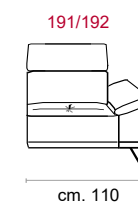

Versione Fissa / Fixed Version

modulo 60

modulo 70

modulo 80

ALBENGA

CS-688 Product Code

Struttura: Telaio in legno con cinghiatura di sostegno ad elasticità differenziata, rivestito in poliuretano espanso indeformabile.

Imbottiture: Poliuretano indeformabile e ovattato faldato.

Rivestimento: In pelle o in tessuto, non sfoderabile.

Piede: In metallo altezza 14 in Titanium Dark

Caratteristiche: Poggiatesta con movimento su tutte le sedute con spalliera.

Structure: Wooden frame fitted with an elasticised webbing suspension, covered with stress resistant undeformable polyurethane foam.

Paddings: Polyurethane foam and padding.

Covering: In leather or fabric, not removable.

Feet: In metal 14 cm high in Titanium Dark colour.

Features: Headrest with adjustable movement on all versions with back.

COVERING

STANDARD FEATURES

OPTIONAL FEATURES...

CASTELLO
SOFA
Made in Italy