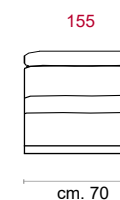

Versione Fissa / Fixed Version

modulo 60

modulo 70

modulo 80

ALBENGA

CS-688 Product Code

Struttura: Telaio in legno con cinghiatura di sostegno ad elasticità differenziata, rivestito in poliuretano espanso indeformabile.

Imbottiture: Poliuretano indeformabile e ovattato faldato.

Rivestimento: In pelle o in tessuto, non sfoderabile.

Piede: In metallo altezza 14 in Titanium Dark

Caratteristiche: Poggiatesta con movimento su tutte le sedute con spalliera.

Structure: Wooden frame fitted with an elasticised webbing suspension, covered with stress resistant undeformable polyurethane foam.

Paddings: Polyurethane foam and padding.

Covering: In leather or fabric, not removable.

Feet: In metal 14 cm high in Titanium Dark colour.

Features: Headrest with adjustable movement on all versions with back.

COVERING

STANDARD FEATURES

OPTIONAL FEATURES...

CASTELLO
SOFA
Made in Italy