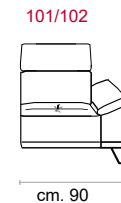

Versione Fissa / Fixed Version

modulo 60

modulo 70

modulo 80

ALBENGA

CS-688 Product Code

Struttura: Telaio in legno con cinghiatura di sostegno ad elasticità differenziata, rivestito in poliuretano espanso indeformabile.

Imbottiture: Poliuretano indeformabile e ovattato faldato.

Rivestimento: In pelle o in tessuto, non sfoderabile.

Piede: In metallo altezza 14 in Titanium Dark

Caratteristiche: Poggiatesta con movimento su tutte le sedute con spalliera.

Structure: Wooden frame fitted with an elasticised webbing suspension, covered with stress resistant undeformable polyurethane foam.

Paddings: Polyurethane foam and padding.

Covering: In leather or fabric, not removable.

Feet: In metal 14 cm high in Titanium Dark colour.

Features: Headrest with adjustable movement on all versions with back.

COVERING

STANDARD FEATURES

OPTIONAL FEATURES...

CASTELLO
SOFA
Made in Italy