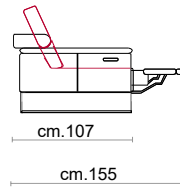

ALBENGA

CS-688 Product Code

Struttura: Telaio in legno con cinghiatura di sostegno ad elasticità differenziata, rivestito in poliuretano espanso indeformabile.

Imbottiture: Poliuretano indeformabile e ovattato faldato.