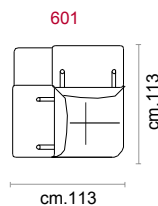

COVERING

STANDARD FEATURES

OPTIONAL FEATURES...