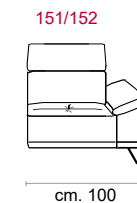

Versione Fissa / Fixed Version

modulo 60

modulo 70

modulo 80

ALBENGA

CS-688 Product Code

Struttura: Telaio in legno con cinghiatura di sostegno ad elasticità differenziata, rivestito in poliuretano espanso indeformabile.

Imbottiture: Poliuretano indeformabile e ovattato faldato.

Rivestimento: In pelle o in tessuto, non sfoderabile.

Piede: In metallo altezza 14 in Titanium Dark

Caratteristiche: Poggiatesta con movimento su tutte le sedute con spalliera.

Structure: Wooden frame fitted with an elasticised webbing suspension, covered with stress resistant undeformable polyurethane foam.

Paddings: Polyurethane foam and padding.

Covering: In leather or fabric, not removable.

Feet: In metal 14 cm high in Titanium Dark colour.

Features: Headrest with adjustable movement on all versions with back.

COVERING

STANDARD FEATURES

OPTIONAL FEATURES...

CASTELLO
SOFA
Made in Italy