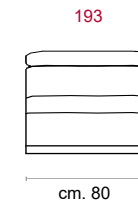

Versione Fissa / Fixed Version

modulo 60

modulo 70

modulo 80

ALBENGA

CS-688 Product Code

Struttura: Telaio in legno con cinghiatura di sostegno ad elasticità differenziata, rivestito in poliuretano espanso indeformabile.

Imbottiture: Poliuretano indeformabile e ovattato faldato.

Rivestimento: In pelle o in tessuto, non sfoderabile.

Piede: In metallo altezza 14 in Titanium Dark

Caratteristiche: Poggiatesta con movimento su tutte le sedute con spalliera.

Structure: Wooden frame fitted with an elasticised webbing suspension, covered with stress resistant undeformable polyurethane foam.

Paddings: Polyurethane foam and padding.

Covering: In leather or fabric, not removable.

Feet: In metal 14 cm high in Titanium Dark colour.

Features: Headrest with adjustable movement on all versions with back.

COVERING

STANDARD FEATURES

OPTIONAL FEATURES...

CASTELLO
SOFA
Made in Italy