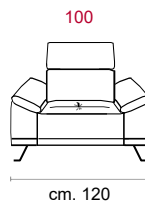

Versione Fissa / Fixed Version

modulo 60

modulo 70

modulo 80

ALBENGA

CS-688 Product Code

Struttura: Telaio in legno con cinghiatura di sostegno ad elasticità differenziata, rivestito in poliuretano espanso indeformabile.

Imbottiture: Poliuretano indeformabile e ovattato faldato.

Rivestimento: In pelle o in tessuto, non sfoderabile.

Piede: In metallo altezza 14 in Titanium Dark

Caratteristiche: Poggiatesta con movimento su tutte le sedute con spalliera.

Structure: Wooden frame fitted with an elasticised webbing suspension, covered with stress resistant undeformable polyurethane foam.

Paddings: Polyurethane foam and padding.

Covering: In leather or fabric, not removable.

Feet: In metal 14 cm high in Titanium Dark colour.

Features: Headrest with adjustable movement on all versions with back.