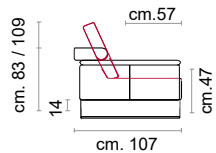

Versione Fissa / Fixed Version

modulo 60

modulo 70

modulo 80

ALBENGA

CS-688 Product Code

Struttura: Telaio in legno con cinghiatura di sostegno ad elasticità differenziata, rivestito in poliuretano espanso indeformabile.

Imbottiture: Poliuretano indeformabile e ovattato faldato.

Rivestimento: In pelle o in tessuto, non sfoderabile.

Piede: In metallo altezza 14 in Titanium Dark

Caratteristiche: Poggiatesta con movimento su tutte le sedute con spalliera.

Structure: Wooden frame fitted with an elasticised webbing suspension, covered with stress resistant undeformable polyurethane foam.

Paddings: Polyurethane foam and padding.

Covering: In leather or fabric, not removable.

Feet: In metal 14 cm high in Titanium Dark colour.

Features: Headrest with adjustable movement on all versions with back.