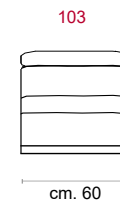

Versione Fissa / Fixed Version

modulo 60

modulo 70

modulo 80

ALBENGA

CS-688 Product Code

Struttura: Telaio in legno con cinghiatura di sostegno ad elasticità differenziata, rivestito in poliuretano espanso indeformabile.

Imbottiture: Poliuretano indeformabile e ovattato faldato.

Rivestimento: In pelle o in tessuto, non sfoderabile.

Piede: In metallo altezza 14 in Titanium Dark

Caratteristiche: Poggiatesta con movimento su tutte le sedute con spalliera.

Structure: Wooden frame fitted with an elasticised webbing suspension, covered with stress resistant undeformable polyurethane foam.

Paddings: Polyurethane foam and padding.

Covering: In leather or fabric, not removable.

Feet: In metal 14 cm high in Titanium Dark colour.

Features: Headrest with adjustable movement on all versions with back.

COVERING

STANDARD FEATURES

OPTIONAL FEATURES...

CASTELLO
SOFA
Made in Italy