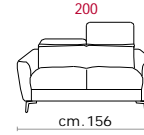

BERGAMO

CS-493 Product Code

Struttura: Telaio in legno con cinghiatura di sostegno ad elasticità differenziata, rivestito in poliuretano espanso indeformabile.

Imbottiture: Poliuretano indeformabile a doppia densità e ovattato faldato.

Rivestimento: In pelle o in tessuto, non sfoderabile.

Piede: In metallo altezza 13cm.

Caratteristiche: Poggiatesta con movimento su tutte le sedute con spalliera.

Caratteristiche letto: Meccanismo con apertura sincronizzata mediante ribaltamento della spalliera. Piano letto ortopedico con rete elettrosaldata e cinghie elastiche sulla seduta. Materasso in poliuretano altezza 13-14 cm, misura utile per dormire 195 cm. Larghezza variabile a seconda della versione. Durante il ribaltamento, cuscini di seduta e schienale agganciati alla rete letto.

Optional: Piede in legno 13 cm

Structure: Wooden frame fitted with an elasticised webbing suspension, covered with stress resistant undeformable polyurethane foam.

Paddings: Double density polyurethane foam and padding.

Covering: in leather or fabric, not removable.

Feet: In metal 13cm. high.

Features: Headrest with adjustable movement on all versions with back.

Bed features: Mechanism featuring synchronized tipping back opening. Electro-welded mesh orthopaedic bed with elastic belts on the seat. Mattress in polyurethane 13 cm. high. Sleeping dimensions 195 cm. Seat and back cushions attached to the bed mechanism during the opening which can change according to the version.

Optional: Feet In solid wood 13 cm high.

Colore vernice piede
Color paint feet

COVERING

STANDARD FEATURES

OPTIONAL FEATURES...

CASTELLO
SOFA
Made in Italy