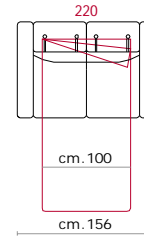

BERGAMO

CS-493 Product Code

Struttura: Telaio in legno con cinghiatura di sostegno ad elasticità differenziata, rivestito in poliuretano espanso indeformabile.

Imbottiture: Poliuretano indeformabile a doppia densità e ovattato faldato.

Rivestimento: In pelle o in tessuto, non sfoderabile.

Piede: In metallo altezza 13cm.

Caratteristiche: Poggiatesta con movimento su tutte le sedute con spalliera.

Caratteristiche letto: Meccanismo con apertura sincronizzata mediante ribaltamento della spalliera. Piano letto ortopedico con rete elettrosaldata e cinghie elastiche sulla seduta. Materasso in poliuretano altezza 13-14 cm, misura utile per dormire 195 cm. Larghezza variabile a seconda della versione. Durante il ribaltamento, cuscini di seduta e schienale agganciati alla rete letto.

Optional: Piede in legno 13 cm

Structure: Wooden frame fitted with an elasticised webbing suspension, covered with stress resistant undeformable polyurethane foam.

Paddings: Double density polyurethane foam and padding.

Covering: in leather or fabric, not removable.

Feet: In metal 13cm. high.

Features: Headrest with adjustable movement on all versions with back.

Bed features: Mechanism featuring synchronized tipping back opening. Electro-welded mesh orthopaedic bed with elastic belts on the seat. Mattress in polyurethane 13 cm. high. Sleeping dimensions 195 cm. Seat and back cushions attached to the bed mechanism during the opening which can change according to the version.

Optional: Feet In solid wood 13 cm high.

Colore vernice piede
Color paint feet

COVERING

STANDARD FEATURES

OPTIONAL FEATURES...

CASTELLO
SOFA
Made in Italy