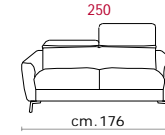

BERGAMO

CS-493 Product Code

Struttura: Telaio in legno con cinghiatura di sostegno ad elasticità differenziata, rivestito in poliuretano espanso indeformabile.

Imbottiture: Poliuretano indeformabile a doppia densità e ovattato faldato.

Rivestimento: In pelle o in tessuto, non sfoderabile.

Piede: In metallo altezza 13cm.

Caratteristiche: Poggiatesta con movimento su tutte le sedute con spalliera.

Caratteristiche letto: Meccanismo con apertura sincronizzata mediante ribaltamento della spalliera. Piano letto ortopedico con rete elettrosaldata e cinghie elastiche sulla seduta. Materasso in poliuretano altezza 13-14 cm, misura utile per dormire 195 cm. Larghezza variabile a seconda della versione. Durante il ribaltamento, cuscini di seduta e schienale agganciati alla rete letto.

Optional: Piede in legno 13 cm

Structure: Wooden frame fitted with an elasticised webbing suspension, covered with stress resistant undeformable polyurethane foam.

Paddings: Double density polyurethane foam and padding.

Covering: in leather or fabric, not removable.

Feet: In metal 13cm. high.

Features: Headrest with adjustable movement on all versions with back.

Bed features: Mechanism featuring synchronized tipping back opening. Electro-welded mesh orthopaedic bed with elastic belts on the seat. Mattress in polyurethane 13 cm. high. Sleeping dimensions 195 cm. Seat and back cushions attached to the bed mechanism during the opening which can change according to the version.

Optional: Feet In solid wood 13 cm high.

Colore vernice piede
Color paint feet

COVERING

STANDARD FEATURES

OPTIONAL FEATURES...

CASTELLO
SOFA
Made in Italy