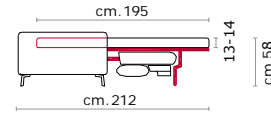

BERGAMO

CS-493 Product Code

Struttura: Telaio in legno con cinghiatura di sostegno ad elasticità differenziata, rivestito in poliuretano espanso indeformabile.

Imbottiture: Poliuretano indeformabile a doppia densità e ovattato faldato.

Rivestimento: In pelle o in tessuto, non sfoderabile.

Piede: In metallo altezza 13cm.

Caratteristiche: Poggiatesta con movimento su tutte le sedute con spalliera.

Caratteristiche letto: Meccanismo con apertura sincronizzata mediante ribaltamento della spalliera. Piano letto ortopedico con rete elettrosaldata e cinghie elastiche sulla seduta. Materasso in poliuretano altezza 13-14 cm, misura utile per dormire 195 cm. Larghezza variabile a seconda della versione. Durante il ribaltamento, cuscini di seduta e schienale agganciati alla rete letto.

Optional: Piede in legno 13 cm

Structure: Wooden frame fitted with an elasticised webbing suspension, covered with stress resistant undeformable polyurethane foam.

Paddings: Double density polyurethane foam and padding.

Covering: in leather or fabric, not removable.

Feet: In metal 13cm. high.

Features: Headrest with adjustable movement on all versions with back.

Bed features: Mechanism featuring synchronized tipping back opening. Electro-welded mesh orthopaedic bed with elastic belts on the seat. Mattress in polyurethane 13 cm. high. Sleeping dimensions 195 cm. Seat and back cushions attached to the bed mechanism during the opening which can change according to the version.

Optional: Feet In solid wood 13 cm high.

Colore vernice piede
Color paint feet

COVERING

STANDARD FEATURES

OPTIONAL FEATURES...

CASTELLO
SOFA
Made in Italy