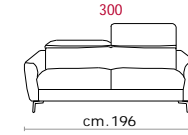

BERGAMO

CS-493 Product Code

Struttura: Telaio in legno con cinghiatura di sostegno ad elasticità differenziata, rivestito in poliuretano espanso indeformabile.

Imbottiture: Poliuretano indeformabile a doppia densità e ovattato faldato.

Rivestimento: In pelle o in tessuto, non sfoderabile.

Piede: In metallo altezza 13cm.

Caratteristiche: Poggiatesta con movimento su tutte le sedute con spalliera.

Caratteristiche letto: Meccanismo con apertura sincronizzata mediante ribaltamento della spalliera. Piano letto ortopedico con rete elettrosaldata e cinghie elastiche sulla seduta. Materasso in poliuretano altezza 13-14 cm, misura utile per dormire 195 cm. Larghezza variabile a seconda della versione. Durante il ribaltamento, cuscini di seduta e schienale agganciati alla rete letto.

Optional: Piede in legno 13 cm

Structure: Wooden frame fitted with an elasticised webbing suspension, covered with stress resistant undeformable polyurethane foam.

Paddings: Double density polyurethane foam and padding.

Covering: in leather or fabric, not removable.

Feet: In metal 13cm. high.

Features: Headrest with adjustable movement on all versions with back.

Bed features: Mechanism featuring synchronized tipping back opening. Electro-welded mesh orthopaedic bed with elastic belts on the seat. Mattress in polyurethane 13 cm. high. Sleeping dimensions 195 cm. Seat and back cushions attached to the bed mechanism during the opening which can change according to the version.

Optional: Feet In solid wood 13 cm high.

Colore vernice piede
Color paint feet

COVERING

STANDARD FEATURES

OPTIONAL FEATURES...

CASTELLO
SOFA
Made in Italy