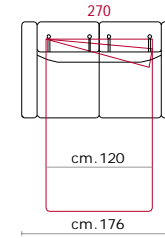

BERGAMO

CS-493 Product Code

Struttura: Telaio in legno con cinghiatura di sostegno ad elasticità differenziata, rivestito in poliuretano espanso indeformabile.

Imbottiture: Poliuretano indeformabile a doppia densità e ovattato faldato.

Rivestimento: In pelle o in tessuto, non sfoderabile.

Piede: In metallo altezza 13cm.

Caratteristiche: Poggiatesta con movimento su tutte le sedute con spalliera.

Caratteristiche letto: Meccanismo con apertura sincronizzata mediante ribaltamento della spalliera. Piano letto ortopedico con rete elettrosaldata e cinghie elastiche sulla seduta. Materasso in poliuretano altezza 13-14 cm, misura utile per dormire 195 cm. Larghezza variabile a seconda della versione. Durante il ribaltamento, cuscini di seduta e schienale agganciati alla rete letto.

Optional: Piede in legno 13 cm

Structure: Wooden frame fitted with an elasticised webbing suspension, covered with stress resistant undeformable polyurethane foam.

Paddings: Double density polyurethane foam and padding.

Covering: in leather or fabric, not removable.

Feet: In metal 13cm. high.

Features: Headrest with adjustable movement on all versions with back.

Bed features: Mechanism featuring synchronized tipping back opening. Electro-welded mesh orthopaedic bed with elastic belts on the seat. Mattress in polyurethane 13 cm. high. Sleeping dimensions 195 cm. Seat and back cushions attached to the bed mechanism during the opening which can change according to the version.

Optional: Feet In solid wood 13 cm high.

Colore vernice piede
Color paint feet

COVERING

STANDARD FEATURES

OPTIONAL FEATURES...

CASTELLO
SOFA
Made in Italy