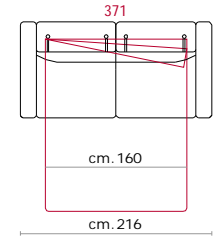

BERGAMO

CS-493 Product Code

Struttura: Telaio in legno con cinghiatura di sostegno ad elasticità differenziata, rivestito in poliuretano espanso indeformabile.

Imbottiture: Poliuretano indeformabile a doppia densità e ovattato faldato.

Rivestimento: In pelle o in tessuto, non sfoderabile.

Piede: In metallo altezza 13cm.

Caratteristiche: Poggiatesta con movimento su tutte le sedute con spalliera.

Caratteristiche letto: Meccanismo con apertura sincronizzata mediante ribaltamento della spalliera. Piano letto ortopedico con rete elettrosaldata e cinghie elastiche sulla seduta. Materasso in poliuretano altezza 13-14 cm, misura utile per dormire 195 cm. Larghezza variabile a seconda della versione. Durante il ribaltamento, cuscini di seduta e schienale agganciati alla rete letto.

Optional: Piede in legno 13 cm

Structure: Wooden frame fitted with an elasticised webbing suspension, covered with stress resistant undeformable polyurethane foam.

Paddings: Double density polyurethane foam and padding.

Covering: in leather or fabric, not removable.

Feet: In metal 13cm. high.

Features: Headrest with adjustable movement on all versions with back.

Bed features: Mechanism featuring synchronized tipping back opening. Electro-welded mesh orthopaedic bed with elastic belts on the seat. Mattress in polyurethane 13 cm. high. Sleeping dimensions 195 cm. Seat and back cushions attached to the bed mechanism during the opening which can change according to the version.

Optional: Feet In solid wood 13 cm high.

Colore vernice piede
Color paint feet

COVERING

STANDARD FEATURES

OPTIONAL FEATURES...

CASTELLO
SOFA
Made in Italy