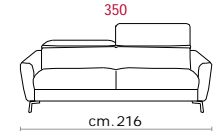

BERGAMO

CS-493 Product Code

Struttura: Telaio in legno con cinghiatura di sostegno ad elasticità differenziata, rivestito in poliuretano espanso indeformabile.

Imbottiture: Poliuretano indeformabile a doppia densità e ovattato faldato.

Rivestimento: In pelle o in tessuto, non sfoderabile.

Piede: In metallo altezza 13cm.

Caratteristiche: Poggiatesta con movimento su tutte le sedute con spalliera.

Caratteristiche letto: Meccanismo con apertura sincronizzata mediante ribaltamento della spalliera. Piano letto ortopedico con rete elettrosaldata e cinghie elastiche sulla seduta. Materasso in poliuretano altezza 13-14 cm, misura utile per dormire 195 cm. Larghezza variabile a seconda della versione. Durante il ribaltamento, cuscini di seduta e schienale agganciati alla rete letto.

Optional: Piede in legno 13 cm

Structure: Wooden frame fitted with an elasticised webbing suspension, covered with stress resistant undeformable polyurethane foam.

Paddings: Double density polyurethane foam and padding.

Covering: in leather or fabric, not removable.

Feet: In metal 13cm. high.

Features: Headrest with adjustable movement on all versions with back.

Bed features: Mechanism featuring synchronized tipping back opening. Electro-welded mesh orthopaedic bed with elastic belts on the seat. Mattress in polyurethane 13 cm. high. Sleeping dimensions 195 cm. Seat and back cushions attached to the bed mechanism during the opening which can change according to the version.

Optional: Feet In solid wood 13 cm high.

Colore vernice piede
Color paint feet

COVERING

STANDARD FEATURES

OPTIONAL FEATURES...

CASTELLO
SOFA
Made in Italy