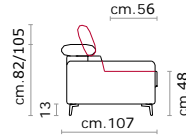

BERGAMO

CS-493 Product Code

Struttura: Telaio in legno con cinghiatura di sostegno ad elasticità differenziata, rivestito in poliuretano espanso indeformabile.

Imbottiture: Poliuretano indeformabile a doppia densità e ovattato faldato.

Rivestimento: In pelle o in tessuto, non sfoderabile.

Piede: In metallo altezza 13cm.

Caratteristiche: Poggiatesta con movimento su tutte le sedute con spalliera.

Caratteristiche letto: Meccanismo con apertura sincronizzata mediante ribaltamento della spalliera. Piano letto ortopedico con rete elettrosaldata e cinghie elastiche sulla seduta. Materasso in poliuretano altezza 13-14 cm, misura utile per dormire 195 cm. Larghezza variabile a seconda della versione. Durante il ribaltamento, cuscini di seduta e schienale agganciati alla rete letto.

Optional: Piede in legno 13 cm

Structure: Wooden frame fitted with an elasticised webbing suspension, covered with stress resistant undeformable polyurethane foam.

Paddings: Double density polyurethane foam and padding.

Covering: in leather or fabric, not removable.

Feet: In metal 13cm. high.

Features: Headrest with adjustable movement on all versions with back.

Bed features: Mechanism featuring synchronized tipping back opening. Electro-welded mesh orthopaedic bed with elastic belts on the seat. Mattress in polyurethane 13 cm. high. Sleeping dimensions 195 cm. Seat and back cushions attached to the bed mechanism during the opening which can change according to the version.

Optional: Feet In solid wood 13 cm high.

Colore vernice piede
Color paint feet

COVERING

STANDARD FEATURES

OPTIONAL FEATURES...

CASTELLO
SOFA
Made in Italy