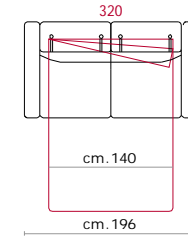

BERGAMO

CS-493 Product Code

Struttura: Telaio in legno con cinghiatura di sostegno ad elasticità differenziata, rivestito in poliuretano espanso indeformabile.

Imbottiture: Poliuretano indeformabile a doppia densità e ovattato faldato.

Rivestimento: In pelle o in tessuto, non sfoderabile.

Piede: In metallo altezza 13cm.

Caratteristiche: Poggiatesta con movimento su tutte le sedute con spalliera.

Caratteristiche letto: Meccanismo con apertura sincronizzata mediante ribaltamento della spalliera. Piano letto ortopedico con rete elettrosaldata e cinghie elastiche sulla seduta. Materasso in poliuretano altezza 13-14 cm, misura utile per dormire 195 cm. Larghezza variabile a seconda della versione. Durante il ribaltamento, cuscini di seduta e schienale agganciati alla rete letto.

Optional: Piede in legno 13 cm

Structure: Wooden frame fitted with an elasticised webbing suspension, covered with stress resistant undeformable polyurethane foam.

Paddings: Double density polyurethane foam and padding.

Covering: in leather or fabric, not removable.

Feet: In metal 13cm. high.

Features: Headrest with adjustable movement on all versions with back.

Bed features: Mechanism featuring synchronized tipping back opening. Electro-welded mesh orthopaedic bed with elastic belts on the seat. Mattress in polyurethane 13 cm. high. Sleeping dimensions 195 cm. Seat and back cushions attached to the bed mechanism during the opening which can change according to the version.

Optional: Feet In solid wood 13 cm high.

Colore vernice piede
Color paint feet

COVERING

STANDARD FEATURES

OPTIONAL FEATURES...

CASTELLO
SOFA
Made in Italy