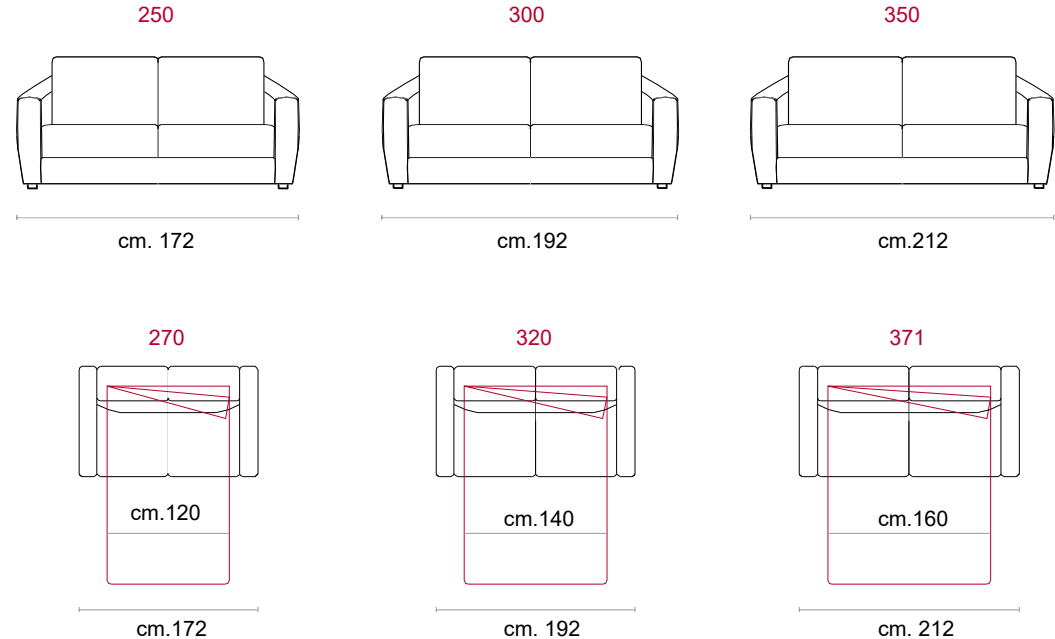

COVERING

FABRIC

STANDARD FEATURES

OPTIONAL FEATURES...

BED VERSION

PILLOWS HOLDER

CASTELLO
SOFA
Made in Italy