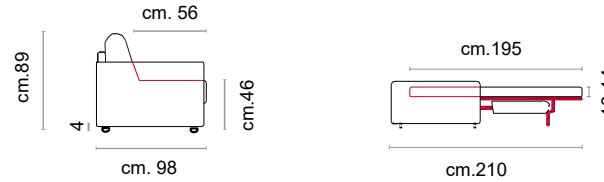

CASTELLO
SOFA
Made in Italy

BIELLA

BIELLA

CS-352 Product Code

Struttura: Telaio in legno con cinghiatura di sostegno ad elasticità differenziata, rivestito in poliuretano espanso indeformabile.

Imbottiture: Poliuretano indeformabile e ovattato faldato.

Rivestimento: in tessuto, non sfoderabile.

Piede: In plastica altezza 4 cm solo per le versioni fisse.

Caratteristiche letto: Meccanismo con apertura sincronizzata mediante ribaltamento della spalliera. Piano letto ortopedico con rete elettrosaldata e cinghie elastiche sulla seduta. Materasso in poliuretano altezza 13-14 cm, misura utile per dormire 195 cm. Larghezza variabile a seconda della versione. Durante il ribaltamento, cuscini di seduta e schienale agganciati alla rete letto.
- Divano dotato di contenitore portaguanciali.

Feet: In plastic 4 cm high only no bed version.

Bed features: Mechanism featuring synchronized tipping back opening. Electro-welded mesh orthopaedic bed with elastic belts on the seat. Mattress in polyurethane 13-14 cm. high. Sleeping dimensions 195 cm. Seat and back cushions attached to the bed mechanism during the opening which can change according to the version.