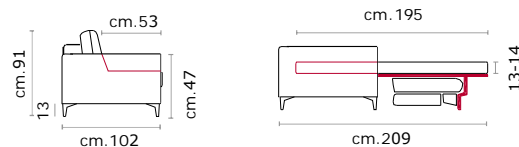

# MEDA

CS-349 Product Code

**Struttura:** Telaio in legno con cinghiatura di sostegno ad elasticità differenziata, rivestito in poliuretano espanso indeformabile.

**Imbottiture:** Poliuretano indeformabile a doppia densità e ovattato faldato.

**Rivestimento:** In pelle o in tessuto, non sfoderabile.

**Piede:** In metallo altezza 13 cm colore Titanium Dark

**Caratteristiche letto:** Meccanismo con apertura sincronizzata mediante ribaltamento della spalliera. Piano letto ortopedico con rete elettrosaldata e cinghie elastiche sulla seduta. Materasso in poliuretano altezza 13-14 cm, misura utile per dormire 195 cm. Durante il ribaltamento, cuscini di seduta e schienale agganciati alla rete letto.

**Feet:** In metal 13 cm high in Titanium Dark colour.

**Bed features:** Mechanism featuring synchronized tipping back opening. Electro-welded mesh orthopaedic bed with elastic belts on the seat. Mattress in polyurethane 13 cm. high. Sleeping dimensions 195 cm. Seat and back cushions attached to the bed mechanism during the opening.