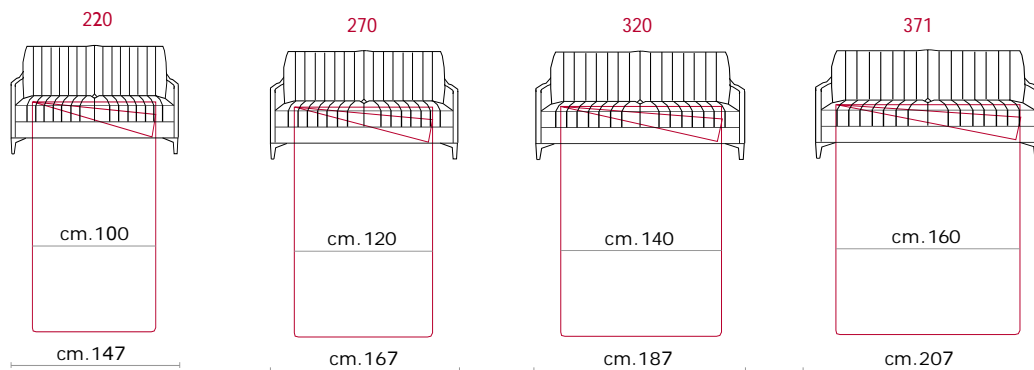

# MEDA

CS-349 Product Code

**Struttura:** Telaio in legno con cinghiatura di sostegno ad elasticità differenziata, rivestito in poliuretano espanso indeformabile.

**Imbottiture:** Poliuretano indeformabile a doppia densità e ovattato faldato.

**Rivestimento:** In pelle o in tessuto, non sfoderabile.

**Piede:** In metallo altezza 13 cm colore Titanium Dark

**Caratteristiche letto:** Meccanismo con apertura sincronizzata mediante ribaltamento della spalliera. Piano letto ortopedico con rete elettrosaldata e cinghie elastiche sulla seduta. Materasso in poliuretano altezza 13-14 cm, misura utile per dormire 195 cm. Durante il ribaltamento, cuscini di seduta e schienale agganciati alla rete letto.

**Feet:** In metal 13 cm high in Titanium Dark colour.

**Bed features:** Mechanism featuring synchronized tipping back opening. Electro-welded mesh orthopaedic bed with elastic belts on the seat. Mattress in polyurethane 13 cm. high. Sleeping dimensions 195 cm. Seat and back cushions attached to the bed mechanism during the opening.