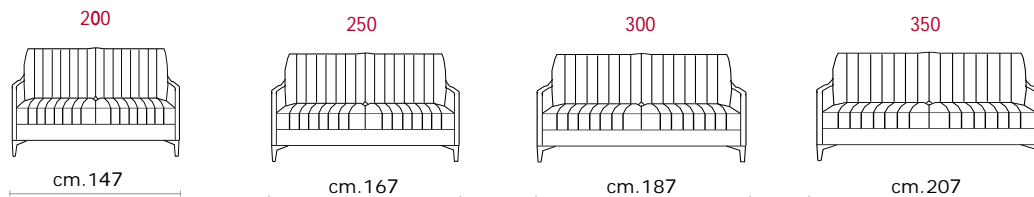

# MEDA

CS-349 Product Code

**Struttura:** Telaio in legno con cinghiatura di sostegno ad elasticità differenziata, rivestito in poliuretano espanso indeformabile.

**Imbottiture:** Poliuretano indeformabile a doppia densità e ovattato faldato.

**Rivestimento:** In pelle o in tessuto, non sfoderabile.

**Piede:** In metallo altezza 13 cm colore Titanium Dark

**Caratteristiche letto:** Meccanismo con apertura sincronizzata mediante ribaltamento della spalliera. Piano letto ortopedico con rete elettrosaldata e cinghie elastiche sulla seduta. Materasso in poliuretano altezza 13-14 cm, misura utile per dormire 195 cm. Durante il ribaltamento, cuscini di seduta e schienale agganciati alla rete letto.

**Feet:** In metal 13 cm high in Titanium Dark colour.

**Bed features:** Mechanism featuring synchronized tipping back opening. Electro-welded mesh orthopaedic bed with elastic belts on the seat. Mattress in polyurethane 13 cm. high. Sleeping dimensions 195 cm. Seat and back cushions attached to the bed mechanism during the opening.