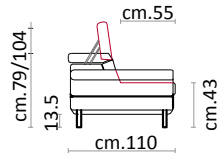

CASTELLO
SOFA
Made in Italy

ONDA

ONDA

CS-425 Product Code

Struttura: Telaio in legno con cinghiatura di sostegno ad elasticità differenziata, rivestito in poliuretano espanso indeformabile. **Imbottiture:** Poliuretano indeformabile a doppia densità e ovattato faldato. **Rivestimento:** In pelle, o in tessuto non sfoderabile. **Piede** In metallo altezza 13.5 cm, colore Titanium dark **Caratteristiche:** Poggiatesta Elettrico solo sulle versioni con recliner.

Structure: Wooden frame fitted with an elasticised webbing suspension, covered with stress resistant undeformable polyurethane foam. **Paddings:** Double density polyurethane foam and padding. **Covering:** In leather or fabric, not removable. **Feet:** In metal 13.5 cm high, colour Titanium Dark **Features:** Electric headrest only on versions with recliner.

modulo 68

cm.68

cm.92

cm.92

cm.92

cm.160

cm.160

cm.160