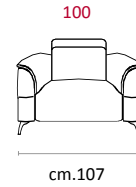

Structure: Wooden frame fitted with an elasticised webbing suspension, covered with stress resistant undeformable polyurethane foam. **Paddings:** Double density polyurethane foam and padding. **Covering:** In leather or fabric, not removable. **Feet:** In metal 13.5 cm high, colour Titanium Dark **Features:** Electric headrest only on versions with recliner.

COVERING

STANDARD FEATURES

OPTIONAL FEATURES...

CASTELLO
SOFA
Made in Italy

modulo 59

modulo 68

modulo 83

Versione fissa e componibile / Fixed and sectional version

modulo 59

modulo 68

modulo 83

Altre versioni componibili / Other sectional versions

ONDA

CS-425 Product Code

- Struttura:** Telaio in legno con cinghiatura di sostegno ad elasticità differenziata, rivestito in poliuretano espanso indeformabile. **Imbottiture:** Poliuretano indeformabile a doppia densità e ovattato faldato.
- Rivestimento:** In pelle, o in tessuto non sfoderabile.
- Piede** In metallo altezza 13.5 cm, colore Titanium Dark
- Caratteristiche:** Poggiatesta Elettrico solo sulle versioni con recliner.