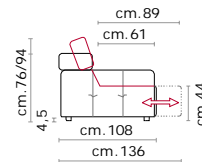

COVERING

STANDARD FEATURES

OPTIONAL FEATURES...

CASTELLO
SOFA
Made in Italy

*= Sulle versioni 100 - 151/152 - 101/102 è possibile avere la seduta con meccanismo estraibile elettrico.

*= On versions 100 - 151/152 - 101/102 it is possible to have the seat with electric sliding system