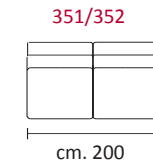

ADELAIDE

CS704 Product Code

Struttura: Telaio in legno con cinghiatura di sostegno ad elasticità differenziata, rivestito in poliuretano espanso indeformabile.

Imbottiture: Poliuretano indeformabile a doppia densità e ovattato faldato.

Rivestimento: In pelle, o in tessuto, combinato pelle e tessuto non sfoderabile.

Piede: In metallo altezza 13,5 cm in finitura lucida.

Optional: base in metallo altezza 13,5 cm in finitura lucida o colore Titanium Dark o Anodic Gold.

Structure: Wooden frame fitted with an elasticised webbing suspension, covered with stress resistant undeformable polyurethane foam.

Paddings: Double density polyurethane foam and padding.

Covering: In leather or fabric, combinate leather or fabric not removable.

Feet: In metal 13,5 cm high, with polish chrome finishings.

Optional: metal base 13,5 cm high, with polish chrome finishings, or Titanium Dark color or Anodic Gold.

COVERING

LEATHER

FABRIC

COMBINATED
LEATHER & FABRIC

STANDARD FEATURES

DUAL DENSITY
CUSHIONS

OPTIONAL FEATURES...

Colore vernice piede / Color paint feet

Anodic Gold

Titanium Dark

CASTELLO
SOFA
Made in Italy