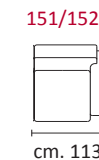

ADELAIDE

CS704 Product Code

Struttura: Telaio in legno con cinghiatura di sostegno ad elasticità differenziata, rivestito in poliuretano espanso indeformabile.

Imbottiture: Poliuretano indeformabile a doppia densità e ovattato faldato.

Rivestimento: In pelle, o in tessuto, combinato pelle e tessuto non sfoderabile.

Piede: In metallo altezza 13,5 cm in finitura lucida.

Optional: base in metallo altezza 13,5 cm in finitura lucida o colore Titanium Dark o Anodic Gold.

Structure: Wooden frame fitted with an elasticised webbing suspension, covered with stress resistant undeformable polyurethane foam.

Paddings: Double density polyurethane foam and padding.

Covering: In leather or fabric, combinate leather or fabric not removable.

Feet: In metal 13,5 cm high, with polish chrome finishings.

Optional: metal base 13,5 cm high, with polish chrome finishings, or Titanium Dark color or Anodic Gold.

COVERING

LEATHER

FABRIC

COMBINATED
LEATHER & FABRIC

STANDARD FEATURES

DUAL DENSITY
CUSHIONS

OPTIONAL FEATURES...

Colore vernice piede / Color paint feet

Anodic Gold

Titanium Dark

CASTELLO
SOFA
Made in Italy