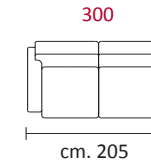

ADELAIDE

CS704 Product Code

Struttura: Telaio in legno con cinghiatura di sostegno ad elasticità differenziata, rivestito in poliuretano espanso indeformabile.

Imbottiture: Poliuretano indeformabile a doppia densità e ovattato faldato.

Rivestimento: In pelle, o in tessuto, combinato pelle e tessuto non sfoderabile.

Piede: In metallo altezza 13,5 cm in finitura lucida.

Optional: base in metallo altezza 13,5 cm in finitura lucida o colore Titanium Dark o Anodic Gold.

Structure: Wooden frame fitted with an elasticised webbing suspension, covered with stress resistant undeformable polyurethane foam.

Paddings: Double density polyurethane foam and padding.

Covering: In leather or fabric, combinate leather or fabric not removable.

Feet: In metal 13,5 cm high, with polish chrome finishings.

Optional: metal base 13,5 cm high, with polish chrome finishings, or Titanium Dark color or Anodic Gold.