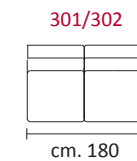

ADELAIDE

CS704 Product Code

Struttura: Telaio in legno con cinghiatura di sostegno ad elasticità differenziata, rivestito in poliuretano espanso indeformabile.

Imbottiture: Poliuretano indeformabile a doppia densità e ovattato faldato.

Rivestimento: In pelle, o in tessuto, combinato pelle e tessuto non sfoderabile.

Piede: In metallo altezza 13,5 cm in finitura lucida.

Optional: base in metallo altezza 13,5 cm in finitura lucida o colore Titanium Dark o Anodic Gold.

Structure: Wooden frame fitted with an elasticised webbing suspension, covered with stress resistant undeformable polyurethane foam.

Paddings: Double density polyurethane foam and padding.

Covering: In leather or fabric, combinate leather or fabric not removable.

Feet: In metal 13,5 cm high, with polish chrome finishings.

Optional: metal base 13,5 cm high, with polish chrome finishings, or Titanium Dark color or Anodic Gold.

COVERING

LEATHER

FABRIC

COMBINATED
LEATHER & FABRIC

STANDARD FEATURES

DUAL DENSITY
CUSHIONS

OPTIONAL FEATURES...

Colore vernice piede / Color paint feet

Anodic Gold

Titanium Dark

CASTELLO
SOFA
Made in Italy