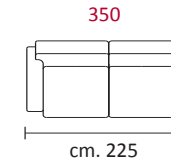

ADELAIDE

CS704 Product Code

Struttura: Telaio in legno con cinghiatura di sostegno ad elasticità differenziata, rivestito in poliuretano espanso indeformabile.

Imbottiture: Poliuretano indeformabile a doppia densità e ovattato faldato.

Rivestimento: In pelle, o in tessuto, combinato pelle e tessuto non sfoderabile.

Piede: In metallo altezza 13,5 cm in finitura lucida.

Optional: base in metallo altezza 13,5 cm in finitura lucida o colore Titanium Dark o Anodic Gold.

Structure: Wooden frame fitted with an elasticised webbing suspension, covered with stress resistant undeformable polyurethane foam.

Paddings: Double density polyurethane foam and padding.

Covering: In leather or fabric, combinate leather or fabric not removable.

Feet: In metal 13,5 cm high, with polish chrome finishings.

Optional: metal base 13,5 cm high, with polish chrome finishings, or Titanium Dark color or Anodic Gold.