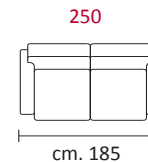

ADELAIDE

CS704 Product Code

Struttura: Telaio in legno con cinghiatura di sostegno ad elasticità differenziata, rivestito in poliuretano espanso indeformabile.

Imbottiture: Poliuretano indeformabile a doppia densità e ovattato faldato.

Rivestimento: In pelle, o in tessuto, combinato pelle e tessuto non sfoderabile.

Piede: In metallo altezza 13,5 cm in finitura lucida.

Optional: base in metallo altezza 13,5 cm in finitura lucida o colore Titanium Dark o Anodic Gold.

Structure: Wooden frame fitted with an elasticised webbing suspension, covered with stress resistant undeformable polyurethane foam.

Paddings: Double density polyurethane foam and padding.

Covering: In leather or fabric, combinate leather or fabric not removable.

Feet: In metal 13,5 cm high, with polish chrome finishings.

Optional: metal base 13,5 cm high, with polish chrome finishings, or Titanium Dark color or Anodic Gold.