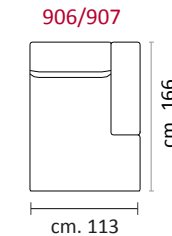

ADELAIDE

CS704 Product Code

Struttura: Telaio in legno con cinghiatura di sostegno ad elasticità differenziata, rivestito in poliuretano espanso indeformabile.

Imbottiture: Poliuretano indeformabile a doppia densità e ovattato faldato.

Rivestimento: In pelle, o in tessuto, combinato pelle e tessuto non sfoderabile.

Piede: In metallo altezza 13,5 cm in finitura lucida.

Optional: base in metallo altezza 13,5 cm in finitura lucida o colore Titanium Dark o Anodic Gold.

Structure: Wooden frame fitted with an elasticised webbing suspension, covered with stress resistant undeformable polyurethane foam.

Paddings: Double density polyurethane foam and padding.

Covering: In leather or fabric, combinate leather or fabric not removable.

Feet: In metal 13,5 cm high, with polish chrome finishings.

Optional: metal base 13,5 cm high, with polish chrome finishings, or Titanium Dark color or Anodic Gold.

COVERING

LEATHER

FABRIC

COMBINATED
LEATHER & FABRIC

STANDARD FEATURES

DUAL DENSITY
CUSHIONS

OPTIONAL FEATURES...

Colore vernice piede / Color paint feet

Anodic Gold

Titanium Dark

CASTELLO
SOFA
Made in Italy