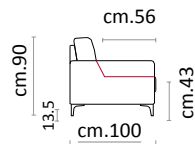

ADELAIDE

CS704 Product Code

Struttura: Telaio in legno con cinghiatura di sostegno ad elasticità differenziata, rivestito in poliuretano espanso indeformabile.

Imbottiture: Poliuretano indeformabile a doppia densità e ovattato faldato.

Rivestimento: In pelle, o in tessuto, combinato pelle e tessuto non sfoderabile.

Piede: In metallo altezza 13,5 cm in finitura lucida.

Optional: base in metallo altezza 13,5 cm in finitura lucida o colore Titanium Dark o Anodic Gold.

Structure: Wooden frame fitted with an elasticised webbing suspension, covered with stress resistant undeformable polyurethane foam.

Paddings: Double density polyurethane foam and padding.

Covering: In leather or fabric, combinate leather or fabric not removable.

Feet: In metal 13,5 cm high, with polish chrome finishings.

Optional: metal base 13,5 cm high, with polish chrome finishings, or Titanium Dark color or Anodic Gold.