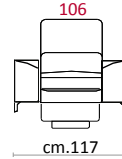

Versione recliner / Recliner version