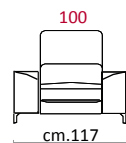

modulo 59

Versione fissa e componibile / Fixed and sectional version