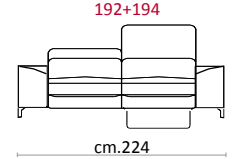

## OPTIONAL FEATURES...

ELECTRIC  
RECLINER

**CASTELLO**  
SOFA  
*Made in Italy*

Versione recliner / Recliner version

modulo 59

modulo 68

modulo 83

modulo 59