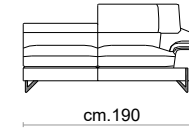

AMANTEA

CS-66K Product Code

Struttura: Telaio in legno con cinghiatura di sostegno ad elasticità differenziata, rivestito in poliuretano espanso indeformabile.

Imbottiture: Poliuretano indeformabile a doppia densità e ovattato faldato.

Rivestimento: In pelle o in tessuto, non sfoderabile.

Piede: In metallo altezza 12 cm.

Caratteristiche: Poggiatesta con movimento su tutte le sedute con spalliera.

Structure: Wooden frame fitted with an elasticised webbing suspension, covered with stress resistant undeformable polyurethane foam.

Paddings: Double density polyurethane foam and padding.

Covering: In leather or fabric, not removable.

Feet: In metal 12 cm high.

Features: Headrest with adjustable movement on all versions with back.

COVERING

LEATHER

FABRIC

STANDARD FEATURES

DUAL DENSITY
CUSHIONS

RECLINING HEADREST
ON ALL SEATS

OPTIONAL FEATURES...

CASTELLO

SOFA

Made in Italy

301/302

101/102

502

602/603

sectionals example