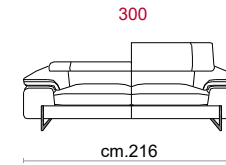

AMANTEA

CS-66K Product Code

Struttura: Telaio in legno con cinghiatura di sostegno ad elasticità differenziata, rivestito in poliuretano espanso indeformabile.

Imbottiture: Poliuretano indeformabile a doppia densità e ovattato faldato.

Rivestimento: In pelle o in tessuto, non sfoderabile.

Piede: In metallo altezza 12 cm.

Caratteristiche: Poggiatesta con movimento su tutte le sedute con spalliera.

Structure: Wooden frame fitted with an elasticised webbing suspension, covered with stress resistant undeformable polyurethane foam.

Paddings: Double density polyurethane foam and padding.

Covering: In leather or fabric, not removable.

Feet: In metal 12 cm high.

Features: Headrest with adjustable movement on all versions with back.

COVERING

LEATHER

FABRIC

STANDARD FEATURES

DUAL DENSITY
CUSHIONS

RECLINING HEADREST
ON ALL SEATS

OPTIONAL FEATURES...

CASTELLO

SOFA

Made in Italy

301/302

101/102

502

602/603

sectionals example