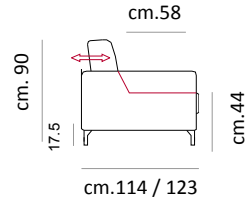

CASTELLO
SOFA
Made in Italy

BALBOA

BALBOA

CS-478 Product Code

Struttura: Telaio in legno con cinghiatura di sostegno ad elasticità differenziata, rivestito in poliuretano espanso indeformabile.

Imbottiture: In poliuretano indeformabile a doppia densità e ovattato faldato. Schienale in fibra di poliestere a fiocchi trattato con silicone.

Rivestimento: In pelle, in tessuto o pelle e tessuto combinato non sfoderabile.

Piede: In metallo, altezza 17.5 cm colore Titanium Dark.

Structure: Wooden frame fitted with an elasticised webbing suspension, covered with stress resistant undeformable polyurethane foam.