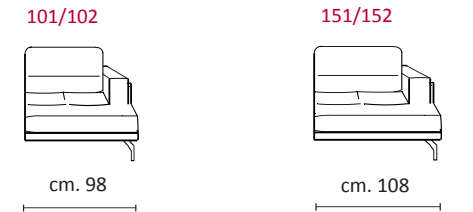

CASTELLO
SOFA
Made in Italy

BALBOA

BALBOA

CS-478 Product Code

Struttura: Telaio in legno con cinghiatura di sostegno ad elasticità differenziata, rivestito in poliuretano espanso indeformabile.

Imbottiture: In poliuretano indeformabile a doppia densità e ovattato faldato. Schienale in fibra di poliestere a fiocchi trattato con silicone.

Rivestimento: In pelle, in tessuto o pelle e tessuto combinato non sfoderabile.

Piede: In metallo, altezza 17.5 cm colore Titanium Dark.

Structure: Wooden frame fitted with an elasticised webbing suspension, covered with stress resistant undeformable polyurethane foam.