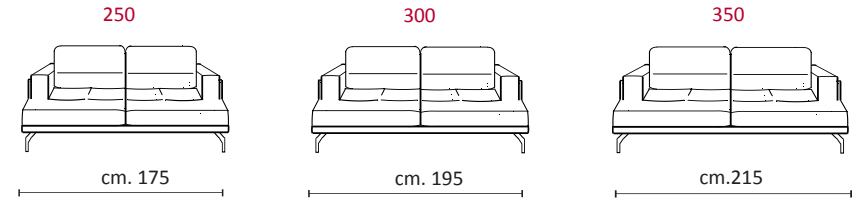

CASTELLO
SOFA
Made in Italy

BALBOA

BALBOA

CS-478 Product Code

Struttura: Telaio in legno con cinghiatura di sostegno ad elasticità differenziata, rivestito in poliuretano espanso indeformabile.

Imbottiture: In poliuretano indeformabile a doppia densità e ovattato faldato. Schienale in fibra di poliestere a fiocchi trattato con silicone.

Rivestimento: In pelle, in tessuto o pelle e tessuto combinato non sfoderabile.

Piede: In metallo, altezza 17.5 cm colore Titanium Dark.

Structure: Wooden frame fitted with an elasticised webbing suspension, covered with stress resistant undeformable polyurethane foam.

Paddings: Double density polyurethane foam and padding. Back cushions in fibre fillings.

Covering: In leather or fabric, or combined leather and fabric not removable.

Feet: In metal 17,5 cm high colour Titanium Dark