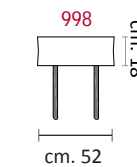

CASTELLO
SOFA
Made in Italy

BALBOA

BALBOA

CS-478 Product Code

Struttura: Telaio in legno con cinghiatura di sostegno ad elasticità differenziata, rivestito in poliuretano espanso indeformabile.

Imbottiture: In poliuretano indeformabile a doppia densità e ovattato faldato. Schienale in fibra di poliestere a fiocchi trattato con silicone.

Rivestimento: In pelle, in tessuto o pelle e tessuto combinato non sfoderabile.

Piede: In metallo, altezza 17.5 cm colore Titanium Dark.

Structure: Wooden frame fitted with an elasticised webbing suspension, covered with stress resistant undeformable polyurethane foam.