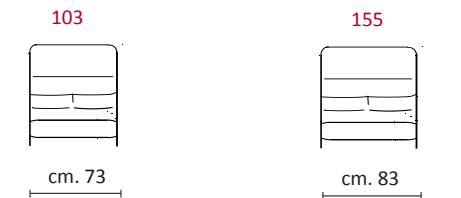

CASTELLO
SOFA
Made in Italy

BALBOA

BALBOA

CS-478 Product Code

Struttura: Telaio in legno con cinghiatura di sostegno ad elasticità differenziata, rivestito in poliuretano espanso indeformabile.

Imbottiture: In poliuretano indeformabile a doppia densità e ovattato faldato. Schienale in fibra di poliestere a fiocchi trattato con silicone.

Rivestimento: In pelle, in tessuto o pelle e tessuto combinato non sfoderabile.

Piede: In metallo, altezza 17.5 cm colore Titanium Dark.

Structure: Wooden frame fitted with an elasticised webbing suspension, covered with stress resistant undeformable polyurethane foam.