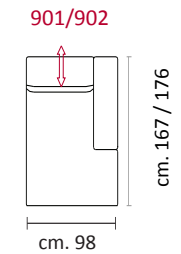

CASTELLO
SOFA
Made in Italy

BALBOA

BALBOA

CS-478 Product Code

Struttura: Telaio in legno con cinghiatura di sostegno ad elasticità differenziata, rivestito in poliuretano espanso indeformabile.

Imbottiture: In poliuretano indeformabile a doppia densità e ovattato faldato. Schienale in fibra di poliestere a fiocchi trattato con silicone.

Rivestimento: In pelle, in tessuto o pelle e tessuto combinato non sfoderabile.

Piede: In metallo, altezza 17.5 cm colore Titanium Dark.

Structure: Wooden frame fitted with an elasticised webbing suspension, covered with stress resistant undeformable polyurethane foam.