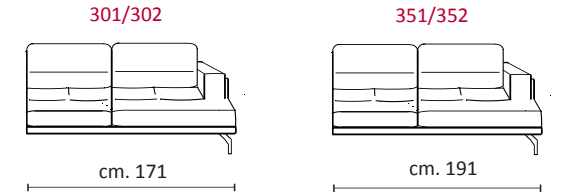

CASTELLO
SOFA
Made in Italy

BALBOA

BALBOA

CS-478 Product Code

Struttura: Telaio in legno con cinghiatura di sostegno ad elasticità differenziata, rivestito in poliuretano espanso indeformabile.

Imbottiture: In poliuretano indeformabile a doppia densità e ovattato faldato. Schienale in fibra di poliestere a fiocchi trattato con silicone.

Rivestimento: In pelle, in tessuto o pelle e tessuto combinato non sfoderabile.

Piede: In metallo, altezza 17.5 cm colore Titanium Dark.

Structure: Wooden frame fitted with an elasticised webbing suspension, covered with stress resistant undeformable polyurethane foam.