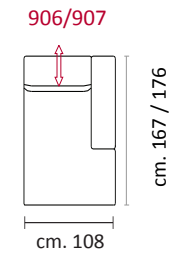

CASTELLO
SOFA
Made in Italy

BALBOA

BALBOA

CS-478 Product Code

Struttura: Telaio in legno con cinghiatura di sostegno ad elasticità differenziata, rivestito in poliuretano espanso indeformabile.

Imbottiture: In poliuretano indeformabile a doppia densità e ovattato faldato. Schienale in fibra di poliestere a fiocchi trattato con silicone.

Rivestimento: In pelle, in tessuto o pelle e tessuto combinato non sfoderabile.

Piede: In metallo, altezza 17.5 cm colore Titanium Dark.

Structure: Wooden frame fitted with an elasticised webbing suspension, covered with stress resistant undeformable polyurethane foam.