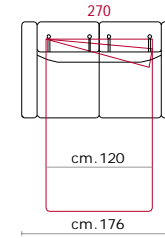

BERGAMO

CS-493 Product Code

Struttura: Telaio in legno con cinghiatura di sostegno ad elasticità differenziata, rivestito in poliuretano espanso indeformabile.

Imbottiture: Poliuretano indeformabile a doppia densità e ovattato faldato.

Rivestimento: In pelle o in tessuto, non sfoderabile.

Piede: In metallo altezza 13cm.

Caratteristiche: Poggiatesta con movimento su tutte le sedute con spalliera.

Caratteristiche letto: Meccanismo con apertura sincronizzata mediante ribaltamento della spalliera. Piano letto ortopedico con rete elettrosaldata e cinghie elastiche sulla seduta. Materasso in poliuretano altezza 14 cm, misura utile per dormire 195 cm. Larghezza variabile a seconda della versione. Durante il ribaltamento, cuscini di seduta e schienale agganciati alla rete letto.

Optional: Piede in legno 13 cm

Structure: Wooden frame fitted with an elasticised webbing suspension, covered with stress resistant undeformable polyurethane foam.

Paddings: Double density polyurethane foam and padding.

Covering: in leather or fabric, not removable.

Feet: In metal 13cm. high.

Features: Headrest with adjustable movement on all versions with back.

Bed features: Mechanism featuring synchronized tipping back opening. Electro-welded mesh orthopaedic bed with elastic belts on the seat. Mattress in polyurethane 14 cm. high. Sleeping dimensions 195 cm. Seat and back cushions attached to the bed mechanism during the opening which can change according to the version.

Optional: Feet In solid wood 13 cm high.

Colore vernice piede
Color paint feet

COVERING

STANDARD FEATURES

OPTIONAL FEATURES...

CASTELLO
SOFA
Made in Italy