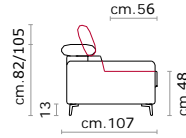

BERGAMO

CS-493 Product Code

Struttura: Telaio in legno con cinghiatura di sostegno ad elasticità differenziata, rivestito in poliuretano espanso indeformabile.

Imbottiture: Poliuretano indeformabile a doppia densità e ovattato faldato.

Rivestimento: In pelle o in tessuto, non sfoderabile.

Piede: In metallo altezza 13cm.

Caratteristiche: Poggiatesta con movimento su tutte le sedute con spalliera.

Caratteristiche letto: Meccanismo con apertura sincronizzata mediante ribaltamento della spalliera. Piano letto ortopedico con rete elettrosaldata e cinghie elastiche sulla seduta. Materasso in poliuretano altezza 14 cm, misura utile per dormire 195 cm. Larghezza variabile a seconda della versione. Durante il ribaltamento, cuscini di seduta e schienale agganciati alla rete letto.

Optional: Piede in legno 13 cm

Structure: Wooden frame fitted with an elasticised webbing suspension, covered with stress resistant undeformable polyurethane foam.

Paddings: Double density polyurethane foam and padding.

Covering: in leather or fabric, not removable.

Feet: In metal 13cm. high.

Features: Headrest with adjustable movement on all versions with back.

Bed features: Mechanism featuring synchronized tipping back opening. Electro-welded mesh orthopaedic bed with elastic belts on the seat. Mattress in polyurethane 14 cm. high. Sleeping dimensions 195 cm. Seat and back cushions attached to the bed mechanism during the opening which can change according to the version.

Optional: Feet In solid wood 13 cm high.

Colore vernice piede
Color paint feet

COVERING

STANDARD FEATURES

OPTIONAL FEATURES...

CASTELLO
SOFA
Made in Italy