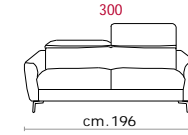

BERGAMO

CS-493 Product Code

Struttura: Telaio in legno con cinghiatura di sostegno ad elasticità differenziata, rivestito in poliuretano espanso indeformabile.

Imbottiture: Poliuretano indeformabile a doppia densità e ovattato faldato.

Rivestimento: In pelle o in tessuto, non sfoderabile.

Piede: In metallo altezza 13cm.

Caratteristiche: Poggiatesta con movimento su tutte le sedute con spalliera.

Caratteristiche letto: Meccanismo con apertura sincronizzata mediante ribaltamento della spalliera. Piano letto ortopedico con rete elettrosaldata e cinghie elastiche sulla seduta. Materasso in poliuretano altezza 14 cm, misura utile per dormire 195 cm. Larghezza variabile a seconda della versione. Durante il ribaltamento, cuscini di seduta e schienale agganciati alla rete letto.

Optional: Piede in legno 13 cm

Structure: Wooden frame fitted with an elasticised webbing suspension, covered with stress resistant undeformable polyurethane foam.

Paddings: Double density polyurethane foam and padding.

Covering: in leather or fabric, not removable.

Feet: In metal 13cm. high.

Features: Headrest with adjustable movement on all versions with back.

Bed features: Mechanism featuring synchronized tipping back opening. Electro-welded mesh orthopaedic bed with elastic belts on the seat. Mattress in polyurethane 14 cm. high. Sleeping dimensions 195 cm. Seat and back cushions attached to the bed mechanism during the opening which can change according to the version.

Optional: Feet In solid wood 13 cm high.

Colore vernice piede
Color paint feet

COVERING

STANDARD FEATURES

OPTIONAL FEATURES...

CASTELLO
SOFA
Made in Italy