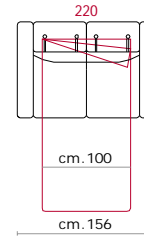

BERGAMO

CS-493 Product Code

Struttura: Telaio in legno con cinghiatura di sostegno ad elasticità differenziata, rivestito in poliuretano espanso indeformabile.

Imbottiture: Poliuretano indeformabile a doppia densità e ovattato faldato.

Rivestimento: In pelle o in tessuto, non sfoderabile.

Piede: In metallo altezza 13cm.

Caratteristiche: Poggiatesta con movimento su tutte le sedute con spalliera.

Caratteristiche letto: Meccanismo con apertura sincronizzata mediante ribaltamento della spalliera. Piano letto ortopedico con rete elettrosaldata e cinghie elastiche sulla seduta. Materasso in poliuretano altezza 14 cm, misura utile per dormire 195 cm. Larghezza variabile a seconda della versione. Durante il ribaltamento, cuscini di seduta e schienale agganciati alla rete letto.

Optional: Piede in legno 13 cm

Structure: Wooden frame fitted with an elasticised webbing suspension, covered with stress resistant undeformable polyurethane foam.

Paddings: Double density polyurethane foam and padding.

Covering: in leather or fabric, not removable.

Feet: In metal 13cm. high.

Features: Headrest with adjustable movement on all versions with back.

Bed features: Mechanism featuring synchronized tipping back opening. Electro-welded mesh orthopaedic bed with elastic belts on the seat. Mattress in polyurethane 14 cm. high. Sleeping dimensions 195 cm. Seat and back cushions attached to the bed mechanism during the opening which can change according to the version.

Optional: Feet In solid wood 13 cm high.

Colore vernice piede
Color paint feet

COVERING

STANDARD FEATURES

OPTIONAL FEATURES...

CASTELLO
SOFA
Made in Italy