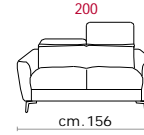

BERGAMO

CS-493 Product Code

Struttura: Telaio in legno con cinghiatura di sostegno ad elasticità differenziata, rivestito in poliuretano espanso indeformabile.

Imbottiture: Poliuretano indeformabile a doppia densità e ovattato faldato.

Rivestimento: In pelle o in tessuto, non sfoderabile.

Piede: In metallo altezza 13cm.

Caratteristiche: Poggiatesta con movimento su tutte le sedute con spalliera.

Caratteristiche letto: Meccanismo con apertura sincronizzata mediante ribaltamento della spalliera. Piano letto ortopedico con rete elettrosaldata e cinghie elastiche sulla seduta. Materasso in poliuretano altezza 14 cm, misura utile per dormire 195 cm. Larghezza variabile a seconda della versione. Durante il ribaltamento, cuscini di seduta e schienale agganciati alla rete letto.

Optional: Piede in legno 13 cm

Structure: Wooden frame fitted with an elasticised webbing suspension, covered with stress resistant undeformable polyurethane foam.

Paddings: Double density polyurethane foam and padding.

Covering: in leather or fabric, not removable.

Feet: In metal 13cm. high.

Features: Headrest with adjustable movement on all versions with back.

Bed features: Mechanism featuring synchronized tipping back opening. Electro-welded mesh orthopaedic bed with elastic belts on the seat. Mattress in polyurethane 14 cm. high. Sleeping dimensions 195 cm. Seat and back cushions attached to the bed mechanism during the opening which can change according to the version.

Optional: Feet In solid wood 13 cm high.

Colore vernice piede
Color paint feet

COVERING

STANDARD FEATURES

OPTIONAL FEATURES...

CASTELLO
SOFA
Made in Italy