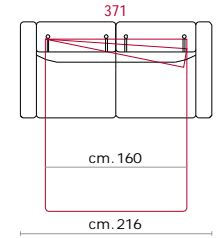

BERGAMO

CS-493 Product Code

Struttura: Telaio in legno con cinghiatura di sostegno ad elasticità differenziata, rivestito in poliuretano espanso indeformabile.

Imbottiture: Poliuretano indeformabile a doppia densità e ovattato faldato.

Rivestimento: In pelle o in tessuto, non sfoderabile.

Piede: In metallo altezza 13cm.

Caratteristiche: Poggiatesta con movimento su tutte le sedute con spalliera.

Caratteristiche letto: Meccanismo con apertura sincronizzata mediante ribaltamento della spalliera. Piano letto ortopedico con rete elettrosaldata e cinghie elastiche sulla seduta. Materasso in poliuretano altezza 14 cm, misura utile per dormire 195 cm. Larghezza variabile a seconda della versione. Durante il ribaltamento, cuscini di seduta e schienale agganciati alla rete letto.

Optional: Piede in legno 13 cm

Structure: Wooden frame fitted with an elasticised webbing suspension, covered with stress resistant undeformable polyurethane foam.

Paddings: Double density polyurethane foam and padding.

Covering: in leather or fabric, not removable.

Feet: In metal 13cm. high.

Features: Headrest with adjustable movement on all versions with back.

Bed features: Mechanism featuring synchronized tipping back opening. Electro-welded mesh orthopaedic bed with elastic belts on the seat. Mattress in polyurethane 14 cm. high. Sleeping dimensions 195 cm. Seat and back cushions attached to the bed mechanism during the opening which can change according to the version.

Optional: Feet In solid wood 13 cm high.

Colore vernice piede
Color paint feet

COVERING

STANDARD FEATURES

OPTIONAL FEATURES...

CASTELLO
SOFA
Made in Italy