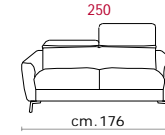

BERGAMO

CS-493 Product Code

Struttura: Telaio in legno con cinghiatura di sostegno ad elasticità differenziata, rivestito in poliuretano espanso indeformabile.

Imbottiture: Poliuretano indeformabile a doppia densità e ovattato faldato.

Rivestimento: In pelle o in tessuto, non sfoderabile.

Piede: In metallo altezza 13cm.

Caratteristiche: Poggiatesta con movimento su tutte le sedute con spalliera.

Caratteristiche letto: Meccanismo con apertura sincronizzata mediante ribaltamento della spalliera. Piano letto ortopedico con rete elettrosaldata e cinghie elastiche sulla seduta. Materasso in poliuretano altezza 14 cm, misura utile per dormire 195 cm. Larghezza variabile a seconda della versione. Durante il ribaltamento, cuscini di seduta e schienale agganciati alla rete letto.

Optional: Piede in legno 13 cm

Structure: Wooden frame fitted with an elasticised webbing suspension, covered with stress resistant undeformable polyurethane foam.

Paddings: Double density polyurethane foam and padding.

Covering: in leather or fabric, not removable.

Feet: In metal 13cm. high.

Features: Headrest with adjustable movement on all versions with back.

Bed features: Mechanism featuring synchronized tipping back opening. Electro-welded mesh orthopaedic bed with elastic belts on the seat. Mattress in polyurethane 14 cm. high. Sleeping dimensions 195 cm. Seat and back cushions attached to the bed mechanism during the opening which can change according to the version.

Optional: Feet In solid wood 13 cm high.

Colore vernice piede
Color paint feet

COVERING

STANDARD FEATURES

OPTIONAL FEATURES...

CASTELLO
SOFA
Made in Italy