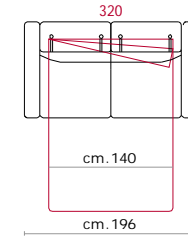

BERGAMO

CS-493 Product Code

Struttura: Telaio in legno con cinghiatura di sostegno ad elasticità differenziata, rivestito in poliuretano espanso indeformabile.

Imbottiture: Poliuretano indeformabile a doppia densità e ovattato faldato.

Rivestimento: In pelle o in tessuto, non sfoderabile.

Piede: In metallo altezza 13cm.

Caratteristiche: Poggiatesta con movimento su tutte le sedute con spalliera.

Caratteristiche letto: Meccanismo con apertura sincronizzata mediante ribaltamento della spalliera. Piano letto ortopedico con rete elettrosaldata e cinghie elastiche sulla seduta. Materasso in poliuretano altezza 14 cm, misura utile per dormire 195 cm. Larghezza variabile a seconda della versione. Durante il ribaltamento, cuscini di seduta e schienale agganciati alla rete letto.

Optional: Piede in legno 13 cm

Structure: Wooden frame fitted with an elasticised webbing suspension, covered with stress resistant undeformable polyurethane foam.

Paddings: Double density polyurethane foam and padding.

Covering: in leather or fabric, not removable.

Feet: In metal 13cm. high.

Features: Headrest with adjustable movement on all versions with back.

Bed features: Mechanism featuring synchronized tipping back opening. Electro-welded mesh orthopaedic bed with elastic belts on the seat. Mattress in polyurethane 14 cm. high. Sleeping dimensions 195 cm. Seat and back cushions attached to the bed mechanism during the opening which can change according to the version.

Optional: Feet In solid wood 13 cm high.

Colore vernice piede
Color paint feet

COVERING

STANDARD FEATURES

OPTIONAL FEATURES...

CASTELLO
SOFA
Made in Italy