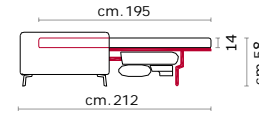

BERGAMO

CS-493 Product Code

Struttura: Telaio in legno con cinghiatura di sostegno ad elasticità differenziata, rivestito in poliuretano espanso indeformabile.

Imbottiture: Poliuretano indeformabile a doppia densità e ovattato faldato.

Rivestimento: In pelle o in tessuto, non sfoderabile.

Piede: In metallo altezza 13cm.

Caratteristiche: Poggiatesta con movimento su tutte le sedute con spalliera.

Caratteristiche letto: Meccanismo con apertura sincronizzata mediante ribaltamento della spalliera. Piano letto ortopedico con rete elettrosaldata e cinghie elastiche sulla seduta. Materasso in poliuretano altezza 14 cm, misura utile per dormire 195 cm. Larghezza variabile a seconda della versione. Durante il ribaltamento, cuscini di seduta e schienale agganciati alla rete letto.

Optional: Piede in legno 13 cm

Structure: Wooden frame fitted with an elasticised webbing suspension, covered with stress resistant undeformable polyurethane foam.

Paddings: Double density polyurethane foam and padding.

Covering: in leather or fabric, not removable.

Feet: In metal 13cm. high.

Features: Headrest with adjustable movement on all versions with back.

Bed features: Mechanism featuring synchronized tipping back opening. Electro-welded mesh orthopaedic bed with elastic belts on the seat. Mattress in polyurethane 14 cm. high. Sleeping dimensions 195 cm. Seat and back cushions attached to the bed mechanism during the opening which can change according to the version.

Optional: Feet In solid wood 13 cm high.

Colore vernice piede
Color paint feet

COVERING

STANDARD FEATURES

OPTIONAL FEATURES...

CASTELLO
SOFA
Made in Italy