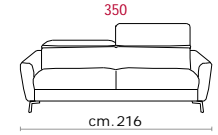

BERGAMO

CS-493 Product Code

Struttura: Telaio in legno con cinghiatura di sostegno ad elasticità differenziata, rivestito in poliuretano espanso indeformabile.

Imbottiture: Poliuretano indeformabile a doppia densità e ovattato faldato.

Rivestimento: In pelle o in tessuto, non sfoderabile.

Piede: In metallo altezza 13cm.

Caratteristiche: Poggiatesta con movimento su tutte le sedute con spalliera.

Caratteristiche letto: Meccanismo con apertura sincronizzata mediante ribaltamento della spalliera. Piano letto ortopedico con rete elettrosaldata e cinghie elastiche sulla seduta. Materasso in poliuretano altezza 14 cm, misura utile per dormire 195 cm. Larghezza variabile a seconda della versione. Durante il ribaltamento, cuscini di seduta e schienale agganciati alla rete letto.

Optional: Piede in legno 13 cm

Structure: Wooden frame fitted with an elasticised webbing suspension, covered with stress resistant undeformable polyurethane foam.

Paddings: Double density polyurethane foam and padding.

Covering: in leather or fabric, not removable.

Feet: In metal 13cm. high.

Features: Headrest with adjustable movement on all versions with back.

Bed features: Mechanism featuring synchronized tipping back opening. Electro-welded mesh orthopaedic bed with elastic belts on the seat. Mattress in polyurethane 14 cm. high. Sleeping dimensions 195 cm. Seat and back cushions attached to the bed mechanism during the opening which can change according to the version.

Optional: Feet In solid wood 13 cm high.

Colore vernice piede
Color paint feet

COVERING

STANDARD FEATURES

OPTIONAL FEATURES...

CASTELLO
SOFA
Made in Italy