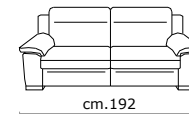

CASTELLO
SOFA
Made in Italy

Versione Fissa / Version Fixe

modulo 59

modulo 68

modulo 83

100

200

250