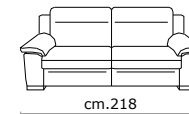

BOSTON

CS567 Product Code

Struttura: Telaio in legno con cinghiatura di sostegno ad elasticità differenziata, rivestito in poliuretano espanso indeformabile.

Imbottiture: Poliuretano indeformabile a doppia densità e ovattato faldato. Schienale in fibra di poliestere a fiocchi trattato con silicone.

Rivestimento: In pelle o in tessuto non sfoderabile.

Piede: In legno altezza 4 cm.

Structure: Wooden frame fitted with an elasticised webbing suspension, covered with stress resistant undeformable polyurethane foam.

Paddings: Double density polyurethane foam and padding. Back cushions in fibre fillings.

Covering: In leather or fabric, not removable.

Feet: In solid wood 4 cm high.

COVERING

STANDARD FEATURES

OPTIONAL FEATURES...

CASTELLO
SOFA
Made in Italy

Versione Fissa / Version Fixe

modulo 59

modulo 68

modulo 83

100

200

250

300

Versione Recliner /recliner Version

106

454
(102 + 135)

465
(152 + 159)

519

455
(136 + 101)

466
(160 + 151)

520

456
(136 + 135)

46
(160 + 159)

521