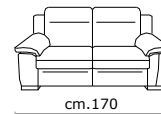

CASTELLO
SOFA
Made in Italy

Versione Fissa / Version Fixe

modulo 59

modulo 68

modulo 83

100

200

250