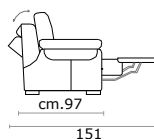

Versione Recliner /recliner Version

106