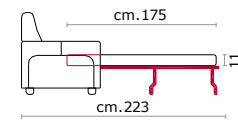

Materasso: In poliuretano altezza 11 cm. Misura utile per dormire 175 cm larghezza variabile a seconda della versione.

Caratteristiche: Durante il ribaltamento, cuscini di seduta volanti.

A richiesta: Materasso in aloe-vera.

Mattress: In polyurethane 11 cm high. Sleeping dimensions 175 cm which can change according to the version.

Bed Features: Removable seat cushion, during the opening of the bed mechanism.

Upon request: Mattress made of aloe-vera.