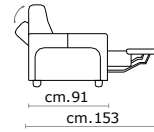

CASTELLO
SOFA
Made in Italy