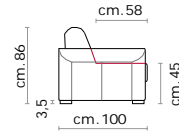

CHIARA

CS520 Product Code

Struttura: Telaio in legno con cinghiatura di sostegno ad elasticità differenziata, rivestito in poliuretano espanso indeformabile.

Imbottiture: Poliuretano indeformabile a doppia densità e ovattato faldato.

Rivestimento: In pelle o in tessuto, non sfoderabile.

Piede: In legno altezza 3,5cm.

Caratteristiche letto: Meccanismo con apertura sincronizzata mediante ribaltamento della spalliera. Piano letto ortopedico con rete elettrosaldata e cinghie elastiche sulla seduta. Materasso in poliuretano altezza 14 cm, misura utile per dormire 195 cm. Durante il ribaltamento, cuscini di seduta e schienale agganciati alla rete letto.

Structure: Wooden frame fitted with an elasticised webbing suspension, covered with stress resistant undeformable polyurethane foam.

Paddings: Double density polyurethane foam and padding.

Covering: In leather or fabric, not removable.

Feet: In solid wood 3,5cm. high.

Bed features: Mechanism featuring synchronized tipping back opening. Electro-welded mesh orthopaedic bed with elastic belts on the seat. Mattress in polyurethane 14 cm. high. Sleeping dimensions 195 cm. Seat and back cushions attached to the bed mechanism during the opening.

COVERING

LEATHER

FABRIC

STANDARD FEATURES

OPTIONAL FEATURES...

BED VERSION

PUNTO SELLA STITCHING

CASTELLO
SOFA
Made in Italy

CHIARA 520