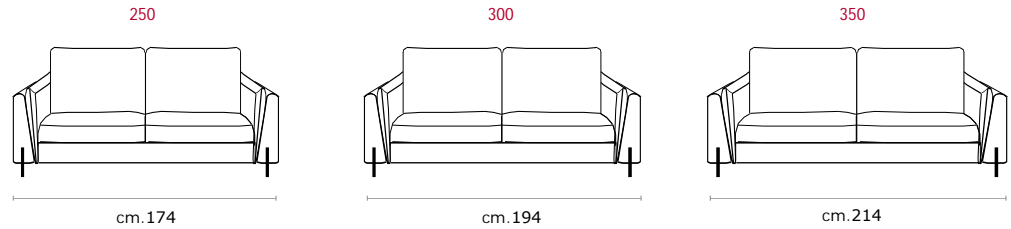

Schienale in fibra di poliestere a fiocchi trattato con silicone.

Rivestimento: In tessuto non sfoderabile

Piede: in metallo altezza 13 cm colore nero

Caratteristiche letto: Meccanismo con apertura sincronizzata mediante ribaltamento della spalliera. Piano letto ortopedico con rete elettrosaldata e cinghie elastiche sulla seduta. Materasso in poliuretano altezza 12 cm, misura utile per dormire 195 cm. Larghezza variabile a seconda della versione. Durante il ribaltamento, cuscini di seduta e schienale agganciati alla rete letto.

Structure: Wooden frame fitted with an elasticised webbing suspension, covered with stress resistant undeformable polyurethane foam.

Padding: Double density polyurethane foam and padding.

Back cushions in fibre fillings.

Covering: in fabric not removable

Features: removable covering completely

Feet: in metal 13 cm. high black color.

Bed features: Mechanism featuring synchronized tipping back opening.

Electro-welded mesh orthopaedic bed with elastic belts on the seat. Mattress in polyurethane 12 cm. high. Sleeping dimensions 195 cm. Seat and back cushions attached to the bed mechanism during the opening which can change according to the version.