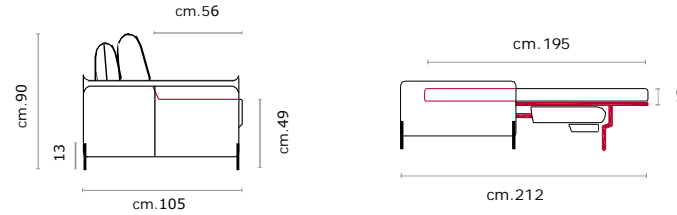

CASTELLO
SOFA
Made in Italy

CHIETI

CHIETI

CS-392 Product Code

Struttura: Telaio in legno con cinghiatura di sostegno ad elasticità differenziata, rivestito in poliuretano espanso indeformabile.

Imbottiture: Poliuretano indeformabile e ovattato faldato.

Schienale in fibra di poliestere a fiocchi trattato con silicone.

Rivestimento: In tessuto non sfoderabile

Piede: in metallo altezza 13 cm colore nero

Caratteristiche letto: Meccanismo con apertura sincronizzata mediante ribaltamento della spalliera. Piano letto ortopedico con rete elettrosaldata e cinghie elastiche sulla seduta. Materasso in poliuretano altezza 12 cm, misura utile per dormire 195 cm. Larghezza variabile a seconda della versione. Durante il ribaltamento, cuscini di seduta e schienale agganciati alla rete letto.

Covering: in fabric not removable

Features: removable covering completely

Feet: in metal 13 cm. high black color.

Bed features: Mechanism featuring synchronized tipping back opening.

Electro-welded mesh orthopaedic bed with elastic belts on the seat. Mattress in polyurethane 12 cm. high. Sleeping dimensions 195 cm. Seat and back cushions attached to the bed mechanism during the opening which can change according to the version.