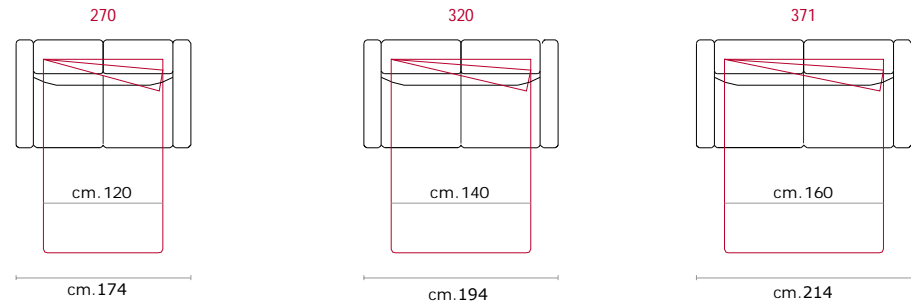

Schienale in fibra di poliestere a fiocchi trattato con silicone.

Rivestimento: In tessuto non sfoderabile

Piede: in metallo altezza 13 cm colore nero

Caratteristiche letto: Meccanismo con apertura sincronizzata mediante ribaltamento della spalliera. Piano letto ortopedico con rete elettrosaldata e cinghie elastiche sulla seduta. Materasso in poliuretano altezza 12 cm, misura utile per dormire 195 cm. Larghezza variabile a seconda della versione. Durante il ribaltamento, cuscini di seduta e schienale agganciati alla rete letto.

Covering: in fabric not removable

Features: removable covering completely

Feet: in metal 13 cm. high black color.

Bed features: Mechanism featuring synchronized tipping back opening.

Electro-welded mesh orthopaedic bed with elastic belts on the seat. Mattress in polyurethane 12 cm. high. Sleeping dimensions 195 cm. Seat and back cushions attached to the bed mechanism during the opening which can change according to the version.