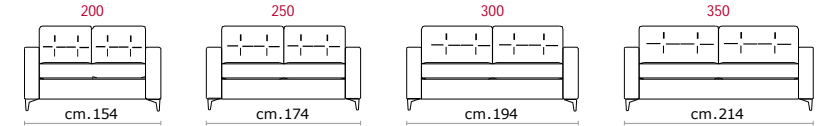

CASTELLO
SOFA
Made in Italy

CORMANO

CORMANO

CS-342 Product Code

Struttura: Telaio in legno con cinghiatura di sostegno ad elasticità differenziata, rivestito in poliuretano espanso indeformabile.
Imbottiture: Poliuretano indeformabile a doppia densità e ovattato faldato. Schienale in fibra di poliestere a fiocchi.
Rivestimento: In pelle o in tessuto, non sfoderabile.
Piede: In metallo altezza 13 cm.
Caratteristiche letto: Meccanismo con apertura sincronizzata mediante ribaltamento della spalliera. Piano letto ortopedico con rete elettrosaldata e cinghie elastiche sulla seduta. Materasso in poliuretano altezza 14cm, misura utile per dormire 195 cm. Durante il ribaltamento, cuscini di seduta e schienale agganciati alla rete letto.

Structure: Wooden frame fitted with an elasticised webbing suspension, covered with stress resistant undeformable polyurethane foam.
Paddings: Double density polyurethane foam and padding. Back cushions in fibre fillings.
Covering: In leather or fabric, not removable.
Feet: In metal 13 cm high.
Bed features: Mechanism featuring synchronized tipping back opening. Electro-welded mesh orthopaedic bed with elastic belts on the seat. Mattress in polyurethane 14 cm. high. Sleeping dimensions 195 cm. Seat and back cushions attached to the bed mechanism during the opening.