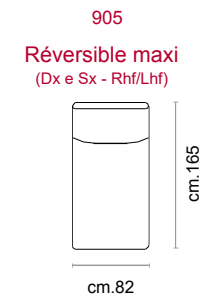

CASTELLO
SOFA
Made in Italy

CORMANO

CORMANO

CS-342 Product Code

Struttura: Telaio in legno con cinghiatura di sostegno ad elasticità differenziata, rivestito in poliuretano espanso indeformabile.
Imbottiture: Poliuretano indeformabile a doppia densità e ovattato faldato. Schienale in fibra di poliestere a fiocchi.
Rivestimento: In pelle o in tessuto, non sfoderabile.
Piede: In metallo altezza 13 cm.
Caratteristiche letto: Meccanismo con apertura sincronizzata mediante ribaltamento della spalliera. Piano letto ortopedico con rete elettrosaldata e cinghie elastiche sulla seduta. Materasso in poliuretano altezza 14cm, misura utile per dormire 195 cm. Durante il ribaltamento, cuscini di seduta e schienale agganciati alla rete letto.

Structure: Wooden frame fitted with an elasticised webbing suspension, covered with stress resistant undeformable polyurethane foam.
Paddings: Double density polyurethane foam and padding. Back cushions in fibre fillings.
Covering: In leather or fabric, not removable.
Feet: In metal 13 cm high.
Bed features: Mechanism featuring synchronized tipping back opening. Electro-welded mesh orthopaedic bed with elastic belts on the seat. Mattress in polyurethane 14 cm. high. Sleeping dimensions 195 cm. Seat and back cushions attached to the bed mechanism during the opening.