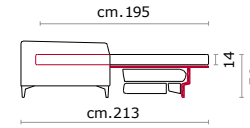

CASTELLO
SOFA
Made in Italy

CORMANO

CORMANO

CS-342 Product Code

Struttura: Telaio in legno con cinghiatura di sostegno ad elasticità differenziata, rivestito in poliuretano espanso indeformabile.
Imbottiture: Poliuretano indeformabile a doppia densità e ovattato faldato. Schienale in fibra di poliestere a fiocchi.
Rivestimento: In pelle o in tessuto, non sfoderabile.
Piede: In metallo altezza 13 cm.
Caratteristiche letto: Meccanismo con apertura sincronizzata mediante ribaltamento della spalliera. Piano letto ortopedico con rete elettrosaldata e cinghie elastiche sulla seduta. Materasso in poliuretano altezza 14cm, misura utile per dormire 195 cm. Durante il ribaltamento, cuscini di seduta e schienale agganciati alla rete letto.

Structure: Wooden frame fitted with an elasticised webbing suspension, covered with stress resistant undeformable polyurethane foam.
Paddings: Double density polyurethane foam and padding. Back cushions in fibre fillings.
Covering: In leather or fabric, not removable.
Feet: In metal 13 cm high.
Bed features: Mechanism featuring synchronized tipping back opening. Electro-welded mesh orthopaedic bed with elastic belts on the seat. Mattress in polyurethane 14 cm. high. Sleeping dimensions 195 cm. Seat and back cushions attached to the bed mechanism during the opening.