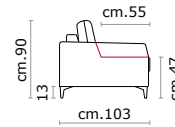

CASTELLO
SOFA
Made in Italy

CORMANO

CORMANO

CS-342 Product Code

Struttura: Telaio in legno con cinghiatura di sostegno ad elasticità differenziata, rivestito in poliuretano espanso indeformabile.
Imbottiture: Poliuretano indeformabile a doppia densità e ovattato faldato. Schienale in fibra di poliestere a fiocchi.
Rivestimento: In pelle o in tessuto, non sfoderabile.
Piede: In metallo altezza 13 cm.
Caratteristiche letto: Meccanismo con apertura sincronizzata mediante ribaltamento della spalliera. Piano letto ortopedico con rete elettrosaldata e cinghie elastiche sulla seduta. Materasso in poliuretano altezza 14cm, misura utile per dormire 195 cm. Durante il ribaltamento, cuscini di seduta e schienale agganciati alla rete letto.

Structure: Wooden frame fitted with an elasticised webbing suspension, covered with stress resistant undeformable polyurethane foam.
Paddings: Double density polyurethane foam and padding. Back cushions in fibre fillings.
Covering: In leather or fabric, not removable.
Feet: In metal 13 cm high.
Bed features: Mechanism featuring synchronized tipping back opening. Electro-welded mesh orthopaedic bed with elastic belts on the seat. Mattress in polyurethane 14 cm. high. Sleeping dimensions 195 cm. Seat and back cushions attached to the bed mechanism during the opening.