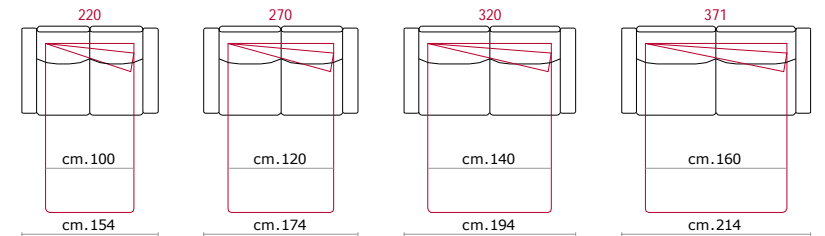

CASTELLO
SOFA
Made in Italy

CORMANO

CORMANO

CS-342 Product Code

Struttura: Telaio in legno con cinghiatura di sostegno ad elasticità differenziata, rivestito in poliuretano espanso indeformabile.
Imbottiture: Poliuretano indeformabile a doppia densità e ovattato faldato. Schienale in fibra di poliestere a fiocchi.
Rivestimento: In pelle o in tessuto, non sfoderabile.
Piede: In metallo altezza 13 cm.
Caratteristiche letto: Meccanismo con apertura sincronizzata mediante ribaltamento della spalliera. Piano letto ortopedico con rete elettrosaldata e cinghie elastiche sulla seduta. Materasso in poliuretano altezza 14cm, misura utile per dormire 195 cm. Durante il ribaltamento, cuscini di seduta e schienale agganciati alla rete letto.

Structure: Wooden frame fitted with an elasticised webbing suspension, covered with stress resistant undeformable polyurethane foam.
Paddings: Double density polyurethane foam and padding. Back cushions in fibre fillings.
Covering: In leather or fabric, not removable.
Feet: In metal 13 cm high.
Bed features: Mechanism featuring synchronized tipping back opening. Electro-welded mesh orthopaedic bed with elastic belts on the seat. Mattress in polyurethane 14 cm. high. Sleeping dimensions 195 cm. Seat and back cushions attached to the bed mechanism during the opening.