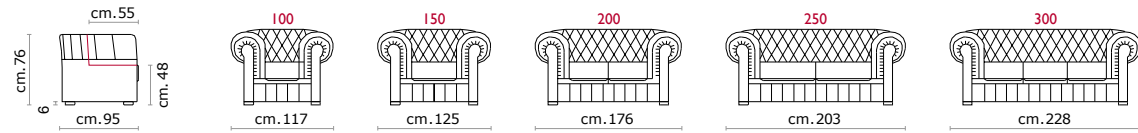

KENZO

CASTELLO
SOFA
Made in Italy

KENZO

CS109 Product Code

Struttura: Telaio in legno con cinghiatura di sostegno ad elasticità differenziata, rivestito in poliuretano espanso indeformabile.

Imbottiture: Poliuretano indeformabile a doppia densità e ovattato faldato.

Rivestimento: In pelle, o in tessuto non sfoderabile.

Piede: In legno massello tinteggiato in diverse finiture di colore, altezza 6 cm.

Su richiesta: piedi rivestiti in pelle.

Structure: Wooden frame fitted with an elasticised webbing suspension, covered with stress resistant undeformable polyurethane foam. **Paddings:** Double density polyurethane foam and padding.