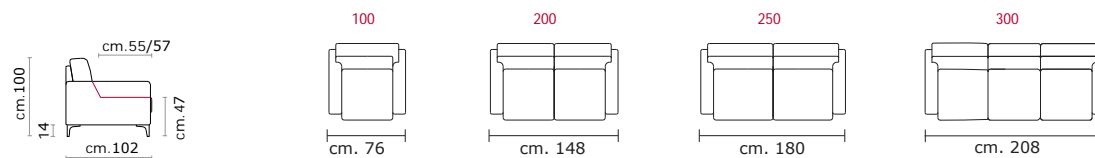

CASTELLO
SOFA
Made in Italy

LAURA

LAURA

CS569 Product Code

Struttura: Telaio in legno con cinghiatura di sostegno ad elasticità differenziata, rivestito in poliuretano espanso indeformabile.
Imbottiture: Poliuretano indeformabile a doppia densità e ovattato faldato.
Rivestimento: In pelle o in tessuto, non sfoderabile.
Piede: In metallo altezza 14 cm.
Caratteristiche:

Structure: Wooden frame fitted with an elasticised webbing suspension, covered with stress resistant undeformable polyurethane foam.
Paddings: Double density polyurethane foam and padding.
Covering: In leather or fabric, not removable.
Feet: In metal 14 cm high.
Features: