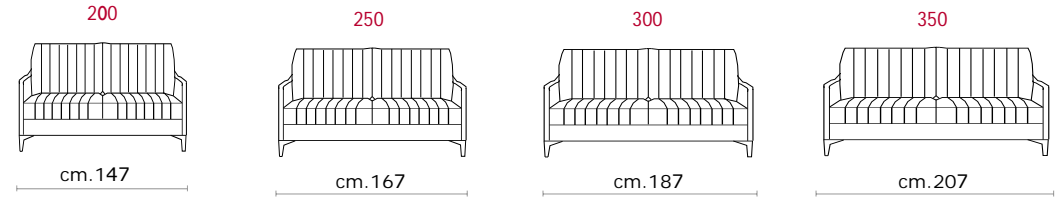

CASTELLO
SOFA
Made in Italy

MEDA

MEDA

CS-349 Product Code

Struttura: Telaio in legno con cinghiatura di sostegno ad elasticità differenziata, rivestito in poliuretano espanso indeformabile.

Imbottiture: Poliuretano indeformabile a doppia densità e ovattato faldato.

Rivestimento: In pelle o in tessuto, non sfoderabile.

Piede: In metallo altezza 13 cm colore Titanium Dark

Caratteristiche letto: Meccanismo con apertura sincronizzata mediante ribaltamento della spalliera. Piano letto ortopedico con rete elettrosaldata e cinghie elastiche sulla seduta. Materasso in poliuretano altezza 14cm, misura utile per dormire 195 cm. Durante il ribaltamento, cuscini di seduta e schienale agganciati alla rete letto.

Feet: In metal 13 cm high in Titanium Dark colour.

Bed features: Mechanism featuring synchronized tipping back opening. Electro-welded mesh orthopaedic bed with elastic belts on the seat. Mattress in polyurethane 14 cm. high. Sleeping dimensions 195 cm. Seat and back cushions attached to the bed mechanism during the opening.