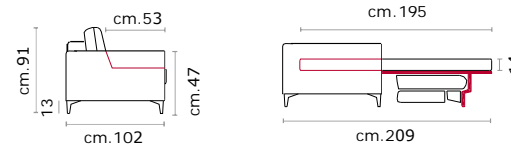

CASTELLO
SOFA
Made in Italy

MEDA

MEDA

CS-349 Product Code

Struttura: Telaio in legno con cinghiatura di sostegno ad elasticità differenziata, rivestito in poliuretano espanso indeformabile.

Imbottiture: Poliuretano indeformabile a doppia densità e ovattato faldato.

Rivestimento: In pelle o in tessuto, non sfoderabile.

Piede: In metallo altezza 13 cm colore Titanium Dark

Caratteristiche letto: Meccanismo con apertura sincronizzata mediante ribaltamento della spalliera. Piano letto ortopedico con rete elettrosaldata e cinghie elastiche sulla seduta. Materasso in poliuretano altezza 14cm, misura utile per dormire 195 cm. Durante il ribaltamento, cuscini di seduta e schienale agganciati alla rete letto.

Feet: In metal 13 cm high in Titanium Dark colour.

Bed features: Mechanism featuring synchronized tipping back opening. Electro-welded mesh orthopaedic bed with elastic belts on the seat. Mattress in polyurethane 14 cm. high. Sleeping dimensions 195 cm. Seat and back cushions attached to the bed mechanism during the opening.