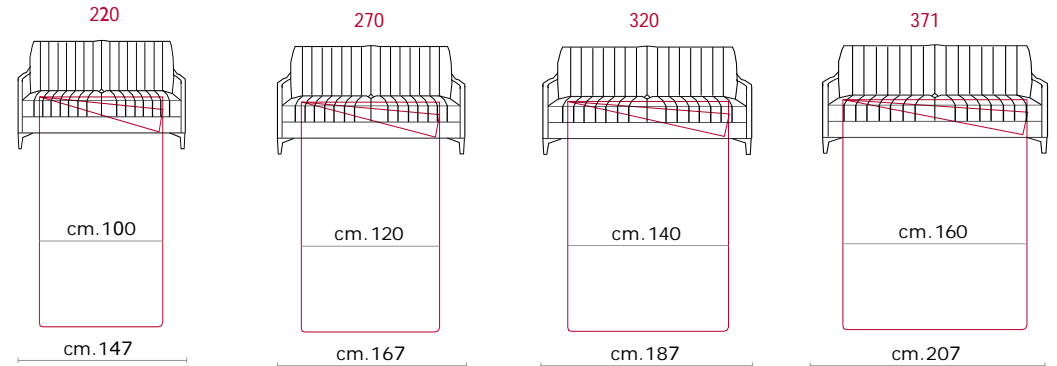

CASTELLO
SOFA
Made in Italy

MEDA

MEDA

CS-349 Product Code

Struttura: Telaio in legno con cinghiatura di sostegno ad elasticità differenziata, rivestito in poliuretano espanso indeformabile.

Imbottiture: Poliuretano indeformabile a doppia densità e ovattato faldato.

Rivestimento: In pelle o in tessuto, non sfoderabile.

Piede: In metallo altezza 13 cm colore Titanium Dark

Caratteristiche letto: Meccanismo con apertura sincronizzata mediante ribaltamento della spalliera. Piano letto ortopedico con rete elettrosaldata e cinghie elastiche sulla seduta. Materasso in poliuretano altezza 14cm, misura utile per dormire 195 cm. Durante il ribaltamento, cuscini di seduta e schienale agganciati alla rete letto.

Feet: In metal 13 cm high in Titanium Dark colour.

Bed features: Mechanism featuring synchronized tipping back opening. Electro-welded mesh orthopaedic bed with elastic belts on the seat. Mattress in polyurethane 14 cm. high. Sleeping dimensions 195 cm. Seat and back cushions attached to the bed mechanism during the opening.