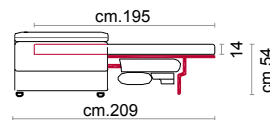

Struttura: Telaio in legno con cinghiatura di sostegno ad elasticità differenziata, rivestito in poliuretano espanso indeformabile.

Imbottiture: Poliuretano indeformabile a doppia densità e ovattato faldato.

Schienale in fibra di poliestere a fiocchi.

Rivestimento: In pelle o in tessuto, non sfoderabile.

Piede: In plastica altezza 4 cm.

Caratteristiche letto: Meccanismo con apertura sincronizzata mediante ribaltamento della spalliera. Piano letto ortopedico con rete elettrosaldata e cinghie elastiche sulla seduta. Materasso in poliuretano altezza 14 cm, misura utile per dormire 195 cm. Durante il ribaltamento, cuscini di seduta e schienale agganciati alla rete letto.

Structure: Wooden frame fitted with an elasticised webbing suspension, covered with stress resistant undeformable polyurethane foam.

Paddings: Double density polyurethane foam and padding.

Back cushions in fibre fillings.

Covering: In leather or fabric, not removable.

Feet: In plastic 4 cm high.

Bed features: Mechanism featuring synchronized tipping back opening. Electro-welded mesh orthopaedic bed with elastic belts on the seat. Mattress in polyurethane 14 cm. high. Sleeping dimensions 195 cm. Seat and back cushions attached to the bed mechanism during the opening.