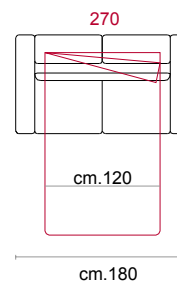

Schienale in fibra di poliestere a fiocchi.

Rivestimento: In pelle o in tessuto, non sfoderabile.

Piede: In plastica altezza 4 cm.

Caratteristiche letto: Meccanismo con apertura sincronizzata mediante ribaltamento della spalliera. Piano letto ortopedico con rete elettrosaldata e cinghie elastiche sulla seduta. Materasso in poliuretano altezza 14 cm, misura utile per dormire 195 cm. Durante il ribaltamento, cuscini di seduta e schienale agganciati alla rete letto.

Covering: In leather or fabric, not removable.

Feet: In plastic 4 cm high.

Bed features: Mechanism featuring synchronized tipping back opening. Electro-welded mesh orthopaedic bed with elastic belts on the seat. Mattress in polyurethane 14 cm. high. Sleeping dimensions 195 cm. Seat and back cushions attached to the bed mechanism during the opening.