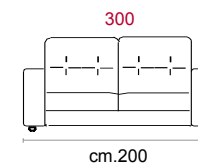

Schienale in fibra di poliestere a fiocchi.

Rivestimento: In pelle o in tessuto, non sfoderabile.

Piede: In plastica altezza 4 cm.

Caratteristiche letto: Meccanismo con apertura sincronizzata mediante ribaltamento della spalliera. Piano letto ortopedico con rete elettrosaldata e cinghie elastiche sulla seduta. Materasso in poliuretano altezza 14 cm, misura utile per dormire 195 cm. Durante il ribaltamento, cuscini di seduta e schienale agganciati alla rete letto.

Covering: In leather or fabric, not removable.

Feet: In plastic 4 cm high.

Bed features: Mechanism featuring synchronized tipping back opening. Electro-welded mesh orthopaedic bed with elastic belts on the seat. Mattress in polyurethane 14 cm. high. Sleeping dimensions 195 cm. Seat and back cushions attached to the bed mechanism during the opening.