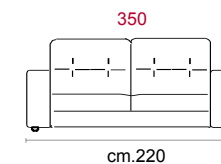

Schienale in fibra di poliestere a fiocchi.

Rivestimento: In pelle o in tessuto, non sfoderabile.

Piede: In plastica altezza 4 cm.

Caratteristiche letto: Meccanismo con apertura sincronizzata mediante ribaltamento della spalliera. Piano letto ortopedico con rete elettrosaldata e cinghie elastiche sulla seduta. Materasso in poliuretano altezza 14 cm, misura utile per dormire 195 cm. Durante il ribaltamento, cuscini di seduta e schienale agganciati alla rete letto.

Covering: In leather or fabric, not removable.

Feet: In plastic 4 cm high.

Bed features: Mechanism featuring synchronized tipping back opening. Electro-welded mesh orthopaedic bed with elastic belts on the seat. Mattress in polyurethane 14 cm. high. Sleeping dimensions 195 cm. Seat and back cushions attached to the bed mechanism during the opening.