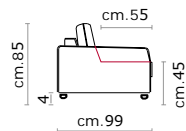

Struttura: Telaio in legno con cinghiatura di sostegno ad elasticità differenziata, rivestito in poliuretano espanso indeformabile.

Imbottiture: Poliuretano indeformabile a doppia densità e ovattato faldato.

Schienale in fibra di poliestere a fiocchi.

Rivestimento: In pelle o in tessuto, non sfoderabile.

Piede: In plastica altezza 4 cm.

Caratteristiche letto: Meccanismo con apertura sincronizzata mediante ribaltamento della spalliera. Piano letto ortopedico con rete elettrosaldata e cinghie elastiche sulla seduta. Materasso in poliuretano altezza 14 cm, misura utile per dormire 195 cm. Durante il ribaltamento, cuscini di seduta e schienale agganciati alla rete letto.

Structure: Wooden frame fitted with an elasticised webbing suspension, covered with stress resistant undeformable polyurethane foam.

Paddings: Double density polyurethane foam and padding.

Back cushions in fibre fillings.

Covering: In leather or fabric, not removable.

Feet: In plastic 4 cm high.

Bed features: Mechanism featuring synchronized tipping back opening. Electro-welded mesh orthopaedic bed with elastic belts on the seat. Mattress in polyurethane 14 cm. high. Sleeping dimensions 195 cm. Seat and back cushions attached to the bed mechanism during the opening.