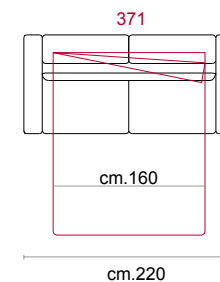

Schienale in fibra di poliestere a fiocchi.

Rivestimento: In pelle o in tessuto, non sfoderabile.

Piede: In plastica altezza 4 cm.

Caratteristiche letto: Meccanismo con apertura sincronizzata mediante ribaltamento della spalliera. Piano letto ortopedico con rete elettrosaldata e cinghie elastiche sulla seduta. Materasso in poliuretano altezza 14 cm, misura utile per dormire 195 cm. Durante il ribaltamento, cuscini di seduta e schienale agganciati alla rete letto.

Covering: In leather or fabric, not removable.

Feet: In plastic 4 cm high.

Bed features: Mechanism featuring synchronized tipping back opening. Electro-welded mesh orthopaedic bed with elastic belts on the seat. Mattress in polyurethane 14 cm. high. Sleeping dimensions 195 cm. Seat and back cushions attached to the bed mechanism during the opening.