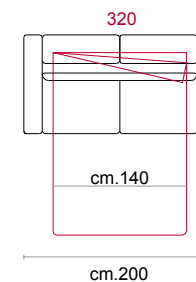

Schienale in fibra di poliestere a fiocchi.

Rivestimento: In pelle o in tessuto, non sfoderabile.

Piede: In plastica altezza 4 cm.

Caratteristiche letto: Meccanismo con apertura sincronizzata mediante ribaltamento della spalliera. Piano letto ortopedico con rete elettrosaldata e cinghie elastiche sulla seduta. Materasso in poliuretano altezza 14 cm, misura utile per dormire 195 cm. Durante il ribaltamento, cuscini di seduta e schienale agganciati alla rete letto.

Covering: In leather or fabric, not removable.

Feet: In plastic 4 cm high.

Bed features: Mechanism featuring synchronized tipping back opening. Electro-welded mesh orthopaedic bed with elastic belts on the seat. Mattress in polyurethane 14 cm. high. Sleeping dimensions 195 cm. Seat and back cushions attached to the bed mechanism during the opening.