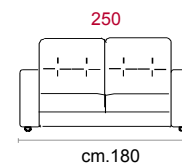

Schienale in fibra di poliestere a fiocchi.

Rivestimento: In pelle o in tessuto, non sfoderabile.

Piede: In plastica altezza 4 cm.

Caratteristiche letto: Meccanismo con apertura sincronizzata mediante ribaltamento della spalliera. Piano letto ortopedico con rete elettrosaldata e cinghie elastiche sulla seduta. Materasso in poliuretano altezza 14 cm, misura utile per dormire 195 cm. Durante il ribaltamento, cuscini di seduta e schienale agganciati alla rete letto.

Covering: In leather or fabric, not removable.

Feet: In plastic 4 cm high.

Bed features: Mechanism featuring synchronized tipping back opening. Electro-welded mesh orthopaedic bed with elastic belts on the seat. Mattress in polyurethane 14 cm. high. Sleeping dimensions 195 cm. Seat and back cushions attached to the bed mechanism during the opening.