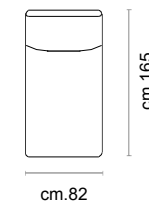

905
Réversible maxi
(Dx e Sx - Rhf/Lhf)