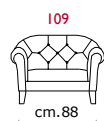

SANTIAGO

CS130 Product Code

Struttura: Telaio in legno con cinghiatura di sostegno ad elasticità differenziata, rivestito in poliuretano espanso indeformabile.

Imbottiture: Poliuretano indeformabile a doppia densità e ovattato faldato.

Rivestimento: In pelle.

Piede: In legno massello in varie finiture di colore, altezza 15 cm.

Caratteristiche: Cuscino di seduta removibile.

Structure: Wooden frame fitted with an elasticised webbing suspension, covered with stress resistant undeformable polyurethane foam.

Paddings: Double density polyurethane foam and padding.

Covering: In leather.

Feet: In solid wood 15 cm high in different finishings.

Features: Seat cushion is removable.

COVERING

STANDARD FEATURES