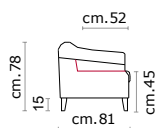

SANTIAGO

CS130 Product Code

Struttura: Telaio in legno con cinghiatura di sostegno ad elasticità differenziata, rivestito in poliuretano espanso indeformabile.

Imbottiture: Poliuretano indeformabile a doppia densità e ovattato faldato.

Rivestimento: In pelle.

Piede: In legno massello in varie finiture di colore, altezza 15 cm.

Caratteristiche: Cuscino di seduta removibile.

Structure: Wooden frame fitted with an elasticised webbing suspension, covered with stress resistant undeformable polyurethane foam.

Paddings: Double density polyurethane foam and padding.

Covering: In leather.

Feet: In solid wood 15 cm high in different finishings.

Features: Seat cushion is removable.

COVERING

STANDARD FEATURES