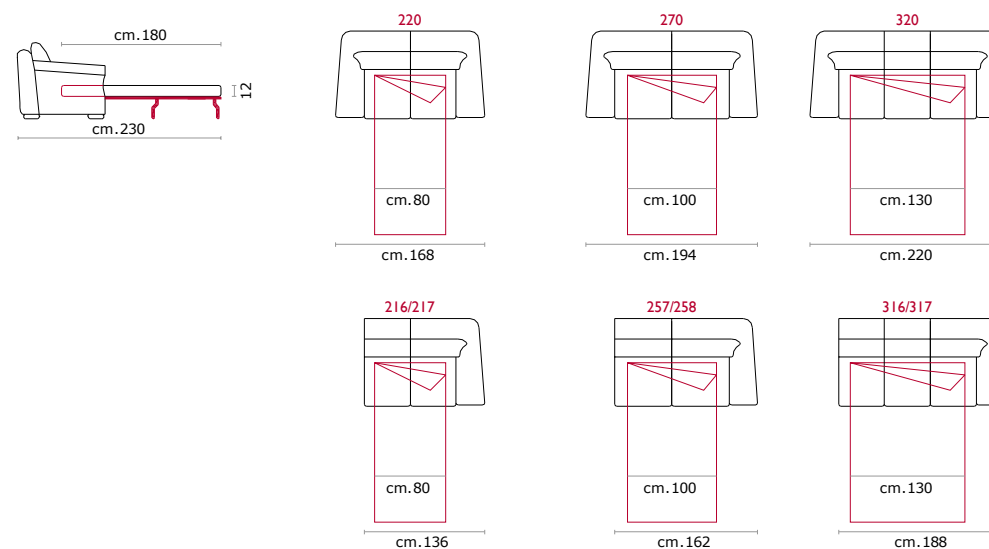

CASTELLO
SOFA
Made in Italy