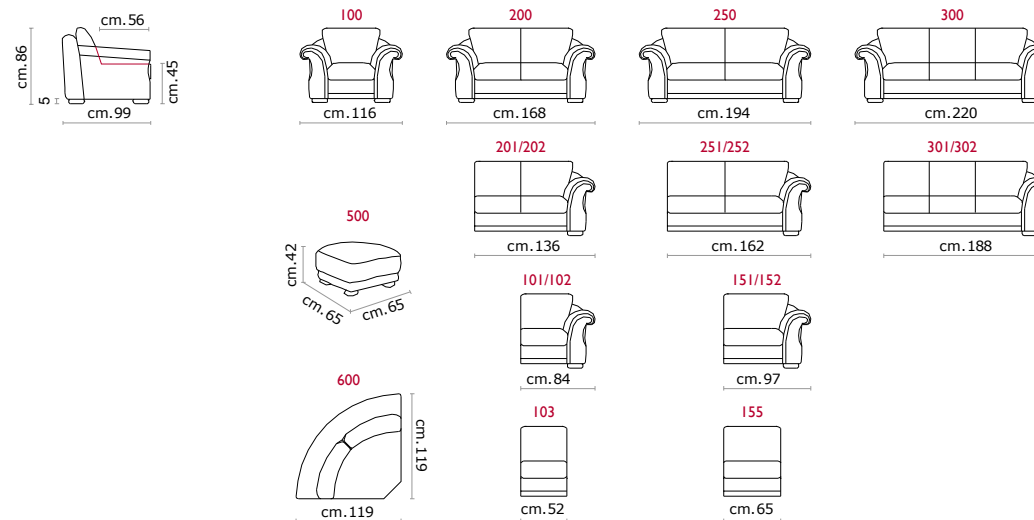

CASTELLO
SOFA
Made in Italy