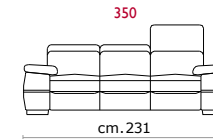

RECLINER

PUNTO SELLA STITCHING

CASTELLO
SOFA
Made in Italy

modulo 57

Versione fissa e componibile / Fixed and sectional version

modulo 72

modulo 80

modulo 57