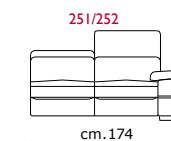

TEBE

CS648 Product Code

Struttura: Telaio in legno con cinghiatura di sostegno ad elasticità differenziata, rivestito in poliuretano espanso indeformabile.

Imbottiture: Poliuretano indeformabile a doppia densità e ovattato faldato.

Rivestimento: In pelle, o in tessuto non sfoderabile.

Piede modello Genesis-648: In plastica altezza 4,5 cm.

Piede modello Genesis-649: In legno massello altezza 4,5 cm. in diverse finiture di colore.

Structure: Wooden frame fitted with an elasticised webbing suspension, covered with stress resistant undeformable polyurethane foam.

Paddings: Double density polyurethane foam and padding.

Covering: In leather or fabric, not removable.

Feet model Genesis-648: In plastic 4,5 cm high.

Feet model Genesis-649: In solid wood 4,5 cm high. In different finishes.

COVERING

LEATHER

FABRIC

STANDARD FEATURES

DUAL DENSITY CUSHIONS

RECLINING HEADREST ON ALL SEATS

OPTIONAL FEATURES...

MF MEMORY FOAM

RECLINER

PUNTO SELLA STITCHING

CASTELLO
SOFA
Made in Italy

modulo 57

Versione fissa e componibile / Fixed and sectional version

modulo 72

modulo 80

modulo 57

Altre versioni componibili / Other sectional versions

modulo 72

modulo 80