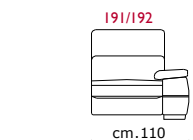

TEBE

CS648 Product Code

Struttura: Telaio in legno con cinghiatura di sostegno ad elasticità differenziata, rivestito in poliuretano espanso indeformabile.

Imbottiture: Poliuretano indeformabile a doppia densità e ovattato faldato.

Rivestimento: In pelle, o in tessuto non sfoderabile.

Piede modello Genesis-648: In plastica altezza 4,5 cm.

Piede modello Genesis-649: In legno massello altezza 4,5 cm. in diverse finiture di colore.

Structure: Wooden frame fitted with an elasticised webbing suspension, covered with stress resistant undeformable polyurethane foam.

Paddings: Double density polyurethane foam and padding.

Covering: In leather or fabric, not removable.

Feet model Genesis-648: In plastic 4,5 cm high.

Feet model Genesis-649: In solid wood 4,5 cm high. In different finishes.

COVERING

LEATHER

FABRIC

STANDARD FEATURES

DUAL DENSITY CUSHIONS

RECLINING HEADREST ON ALL SEATS

OPTIONAL FEATURES...

MF MEMORY FOAM

RECLINER

PUNTO SELLA STITCHING

CASTELLO
SOFA
Made in Italy

modulo 57

Versione fissa e componibile / Fixed and sectional version

modulo 72

modulo 80

modulo 57

Altre versioni componibili / Other sectional versions

modulo 72

modulo 80