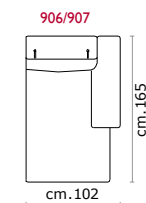

TEBE

CS648 Product Code

Struttura: Telaio in legno con cinghiatura di sostegno ad elasticità differenziata, rivestito in poliuretano espanso indeformabile.

Imbottiture: Poliuretano indeformabile a doppia densità e ovattato faldato.

Rivestimento: In pelle, o in tessuto non sfoderabile.

Piede modello Genesis-648: In plastica altezza 4,5 cm.

Piede modello Genesis-649: In legno massello altezza 4,5 cm. in diverse finiture di colore.

Structure: Wooden frame fitted with an elasticised webbing suspension, covered with stress resistant undeformable polyurethane foam.

Paddings: Double density polyurethane foam and padding.

Covering: In leather or fabric, not removable.

Feet model Genesis-648: In plastic 4,5 cm high.

Feet model Genesis-649: In solid wood 4,5 cm high. In different finishes.

COVERING

LEATHER

FABRIC

STANDARD FEATURES

DUAL DENSITY CUSHIONS

RECLINING HEADREST ON ALL SEATS

OPTIONAL FEATURES...

MF MEMORY FOAM

RECLINER

PUNTO SELLA STITCHING

CASTELLO
SOFA
Made in Italy

modulo 57

Versione fissa e componibile / Fixed and sectional version

modulo 72

modulo 80

modulo 57

Altre versioni componibili / Other sectional versions

modulo 72

modulo 80