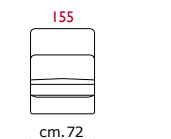

TEBE

CS648 Product Code

Struttura: Telaio in legno con cinghiatura di sostegno ad elasticità differenziata, rivestito in poliuretano espanso indeformabile.

Imbottiture: Poliuretano indeformabile a doppia densità e ovattato faldato.

Rivestimento: In pelle, o in tessuto non sfoderabile.

Piede modello Genesis-648: In plastica altezza 4,5 cm.

Piede modello Genesis-649: In legno massello altezza 4,5 cm. in diverse finiture di colore.

Structure: Wooden frame fitted with an elasticised webbing suspension, covered with stress resistant undeformable polyurethane foam.

Paddings: Double density polyurethane foam and padding.

Covering: In leather or fabric, not removable.

Feet model Genesis-648: In plastic 4,5 cm high.

Feet model Genesis-649: In solid wood 4,5 cm high. In different finishes.

COVERING

LEATHER

FABRIC

STANDARD FEATURES

DUAL DENSITY CUSHIONS

RECLINING HEADREST ON ALL SEATS

OPTIONAL FEATURES...

MF MEMORY FOAM

RECLINER

PUNTO SELLA STITCHING

CASTELLO
SOFA
Made in Italy

modulo 57

Versione fissa e componibile / Fixed and sectional version

modulo 72

modulo 80

modulo 57

Altre versioni componibili / Other sectional versions

modulo 72

modulo 80