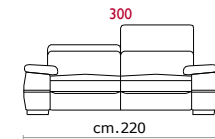

RECLINER

PUNTO SELLA STITCHING

CASTELLO
SOFA
Made in Italy

modulo 57

Versione fissa e componibile / Fixed and sectional version

modulo 72

modulo 80

modulo 57