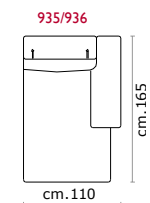

TEBE

CS648 Product Code

Struttura: Telaio in legno con cinghiatura di sostegno ad elasticità differenziata, rivestito in poliuretano espanso indeformabile.

Imbottiture: Poliuretano indeformabile a doppia densità e ovattato faldato.

Rivestimento: In pelle, o in tessuto non sfoderabile.

Piede modello Genesis-648: In plastica altezza 4,5 cm.

Piede modello Genesis-649: In legno massello altezza 4,5 cm. in diverse finiture di colore.

Structure: Wooden frame fitted with an elasticised webbing suspension, covered with stress resistant undeformable polyurethane foam.

Paddings: Double density polyurethane foam and padding.

Covering: In leather or fabric, not removable.

Feet model Genesis-648: In plastic 4,5 cm high.

Feet model Genesis-649: In solid wood 4,5 cm high. In different finishes.

COVERING

LEATHER

FABRIC

STANDARD FEATURES

DUAL DENSITY CUSHIONS

RECLINING HEADREST ON ALL SEATS

OPTIONAL FEATURES...

MF MEMORY FOAM

RECLINER

PUNTO SELLA STITCHING

CASTELLO
SOFA
Made in Italy

modulo 57

Versione fissa e componibile / Fixed and sectional version

modulo 72

modulo 80

modulo 57

Altre versioni componibili / Other sectional versions

modulo 72

modulo 80