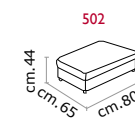

TEBE

CS648 Product Code

Struttura: Telaio in legno con cinghiatura di sostegno ad elasticità differenziata, rivestito in poliuretano espanso indeformabile.

Imbottiture: Poliuretano indeformabile a doppia densità e ovattato faldato.

Rivestimento: In pelle, o in tessuto non sfoderabile.

Piede modello Genesis-648: In plastica altezza 4,5 cm.

Piede modello Genesis-649: In legno massello altezza 4,5 cm. in diverse finiture di colore.

Structure: Wooden frame fitted with an elasticised webbing suspension, covered with stress resistant undeformable polyurethane foam.

Paddings: Double density polyurethane foam and padding.

Covering: In leather or fabric, not removable.

Feet model Genesis-648: In plastic 4,5 cm high.

Feet model Genesis-649: In solid wood 4,5 cm high. In different finishes.

COVERING

LEATHER

FABRIC

STANDARD FEATURES

DUAL DENSITY CUSHIONS

RECLINING HEADREST ON ALL SEATS

OPTIONAL FEATURES...

MF MEMORY FOAM

RECLINER

PUNTO SELLA STITCHING

CASTELLO
SOFA
Made in Italy

modulo 57

Versione fissa e componibile / Fixed and sectional version

modulo 72

modulo 80

modulo 57

Altre versioni componibili / Other sectional versions

modulo 72

modulo 80