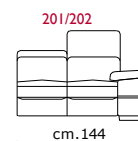

modulo 57

Altre versioni componibili / Other sectional versions