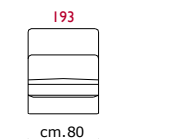

TEBE

CS648 Product Code

Struttura: Telaio in legno con cinghiatura di sostegno ad elasticità differenziata, rivestito in poliuretano espanso indeformabile.

Imbottiture: Poliuretano indeformabile a doppia densità e ovattato faldato.

Rivestimento: In pelle, o in tessuto non sfoderabile.

Piede modello Genesis-648: In plastica altezza 4,5 cm.

Piede modello Genesis-649: In legno massello altezza 4,5 cm. in diverse finiture di colore.

Structure: Wooden frame fitted with an elasticised webbing suspension, covered with stress resistant undeformable polyurethane foam.

Paddings: Double density polyurethane foam and padding.

Covering: In leather or fabric, not removable.

Feet model Genesis-648: In plastic 4,5 cm high.

Feet model Genesis-649: In solid wood 4,5 cm high. In different finishes.

COVERING

LEATHER

FABRIC

STANDARD FEATURES

DUAL DENSITY CUSHIONS

RECLINING HEADREST ON ALL SEATS

OPTIONAL FEATURES...

MF MEMORY FOAM

RECLINER

PUNTO SELLA STITCHING

CASTELLO
SOFA
Made in Italy

modulo 57

Versione fissa e componibile / Fixed and sectional version

modulo 72

modulo 80

modulo 57

Altre versioni componibili / Other sectional versions

modulo 72

modulo 80