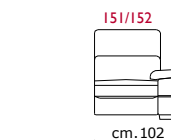

TEBE

CS648 Product Code

Struttura: Telaio in legno con cinghiatura di sostegno ad elasticità differenziata, rivestito in poliuretano espanso indeformabile.

Imbottiture: Poliuretano indeformabile a doppia densità e ovattato faldato.

Rivestimento: In pelle, o in tessuto non sfoderabile.

Piede modello Genesis-648: In plastica altezza 4,5 cm.

Piede modello Genesis-649: In legno massello altezza 4,5 cm. in diverse finiture di colore.

Structure: Wooden frame fitted with an elasticised webbing suspension, covered with stress resistant undeformable polyurethane foam.

Paddings: Double density polyurethane foam and padding.

Covering: In leather or fabric, not removable.

Feet model Genesis-648: In plastic 4,5 cm high.

Feet model Genesis-649: In solid wood 4,5 cm high. In different finishes.

COVERING

LEATHER

FABRIC

STANDARD FEATURES

DUAL DENSITY CUSHIONS

RECLINING HEADREST ON ALL SEATS

OPTIONAL FEATURES...

MF MEMORY FOAM

RECLINER

PUNTO SELLA STITCHING

CASTELLO
SOFA
Made in Italy

modulo 57

Versione fissa e componibile / Fixed and sectional version

modulo 72

modulo 80

modulo 57

Altre versioni componibili / Other sectional versions

modulo 72

modulo 80