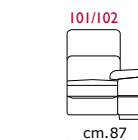

modulo 57

Altre versioni componibili / Other sectional versions