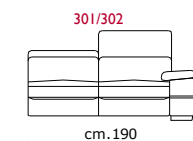

TEBE

CS648 Product Code

Struttura: Telaio in legno con cinghiatura di sostegno ad elasticità differenziata, rivestito in poliuretano espanso indeformabile.

Imbottiture: Poliuretano indeformabile a doppia densità e ovattato faldato.

Rivestimento: In pelle, o in tessuto non sfoderabile.

Piede modello Genesis-648: In plastica altezza 4,5 cm.

Piede modello Genesis-649: In legno massello altezza 4,5 cm. in diverse finiture di colore.

Structure: Wooden frame fitted with an elasticised webbing suspension, covered with stress resistant undeformable polyurethane foam.

Paddings: Double density polyurethane foam and padding.

Covering: In leather or fabric, not removable.

Feet model Genesis-648: In plastic 4,5 cm high.

Feet model Genesis-649: In solid wood 4,5 cm high. In different finishes.

COVERING

LEATHER

FABRIC

STANDARD FEATURES

DUAL DENSITY CUSHIONS

RECLINING HEADREST ON ALL SEATS

OPTIONAL FEATURES...

MF MEMORY FOAM

RECLINER

PUNTO SELLA STITCHING

CASTELLO
SOFA
Made in Italy

modulo 57

Versione fissa e componibile / Fixed and sectional version

modulo 72

modulo 80

modulo 57

Altre versioni componibili / Other sectional versions

modulo 72

modulo 80