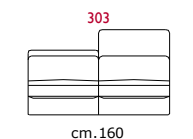

TEBE

CS648 Product Code

Struttura: Telaio in legno con cinghiatura di sostegno ad elasticità differenziata, rivestito in poliuretano espanso indeformabile.

Imbottiture: Poliuretano indeformabile a doppia densità e ovattato faldato.

Rivestimento: In pelle, o in tessuto non sfoderabile.

Piede modello Genesis-648: In plastica altezza 4,5 cm.

Piede modello Genesis-649: In legno massello altezza 4,5 cm. in diverse finiture di colore.

Structure: Wooden frame fitted with an elasticised webbing suspension, covered with stress resistant undeformable polyurethane foam.

Paddings: Double density polyurethane foam and padding.

Covering: In leather or fabric, not removable.

Feet model Genesis-648: In plastic 4,5 cm high.

Feet model Genesis-649: In solid wood 4,5 cm high. In different finishes.

COVERING

LEATHER

FABRIC

STANDARD FEATURES

DUAL DENSITY CUSHIONS

RECLINING HEADREST ON ALL SEATS

OPTIONAL FEATURES...

MF MEMORY FOAM

RECLINER

PUNTO SELLA STITCHING

CASTELLO
SOFA
Made in Italy

modulo 57

Versione fissa e componibile / Fixed and sectional version

modulo 72

modulo 80

modulo 57

Altre versioni componibili / Other sectional versions

modulo 72

modulo 80