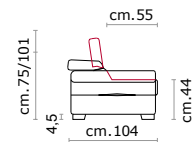

TEBE

CS648 Product Code

Struttura: Telaio in legno con cinghiatura di sostegno ad elasticità differenziata, rivestito in poliuretano espanso indeformabile.

Imbottiture: Poliuretano indeformabile a doppia densità e ovattato faldato.

Rivestimento: In pelle, o in tessuto non sfoderabile.

Piede modello Genesis-648: In plastica altezza 4,5 cm.

Piede modello Genesis-649: In legno massello altezza 4,5 cm. in diverse finiture di colore.

Structure: Wooden frame fitted with an elasticised webbing suspension, covered with stress resistant undeformable polyurethane foam.

Paddings: Double density polyurethane foam and padding.

Covering: In leather or fabric, not removable.

Feet model Genesis-648: In plastic 4,5 cm high.

Feet model Genesis-649: In solid wood 4,5 cm high. In different finishes.

COVERING

LEATHER

FABRIC

STANDARD FEATURES

DUAL DENSITY CUSHIONS

RECLINING HEADREST ON ALL SEATS

OPTIONAL FEATURES...

MF MEMORY FOAM

RECLINER

PUNTO SELLA STITCHING

CASTELLO
SOFA
Made in Italy

modulo 57

Versione fissa e componibile / Fixed and sectional version

modulo 72

modulo 80

modulo 57

Altre versioni componibili / Other sectional versions

modulo 72

modulo 80