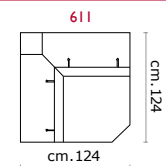

TEBE

CS648 Product Code

Struttura: Telaio in legno con cinghiatura di sostegno ad elasticità differenziata, rivestito in poliuretano espanso indeformabile.

Imbottiture: Poliuretano indeformabile a doppia densità e ovattato faldato.

Rivestimento: In pelle, o in tessuto non sfoderabile.

Piede modello Genesis-648: In plastica altezza 4,5 cm.

Piede modello Genesis-649: In legno massello altezza 4,5 cm. in diverse finiture di colore.

Structure: Wooden frame fitted with an elasticised webbing suspension, covered with stress resistant undeformable polyurethane foam.

Paddings: Double density polyurethane foam and padding.

Covering: In leather or fabric, not removable.

Feet model Genesis-648: In plastic 4,5 cm high.

Feet model Genesis-649: In solid wood 4,5 cm high. In different finishes.

COVERING

LEATHER

FABRIC

STANDARD FEATURES

DUAL DENSITY CUSHIONS

RECLINING HEADREST ON ALL SEATS

OPTIONAL FEATURES...

MF MEMORY FOAM

RECLINER

PUNTO SELLA STITCHING

CASTELLO
SOFA
Made in Italy

modulo 57

Versione fissa e componibile / Fixed and sectional version

modulo 72

modulo 80

modulo 57

Altre versioni componibili / Other sectional versions

modulo 72

modulo 80