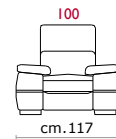

RECLINER

PUNTO SELLA STITCHING

CASTELLO
SOFA
Made in Italy

modulo 57

Versione fissa e componibile / Fixed and sectional version

modulo 72

modulo 80

modulo 57