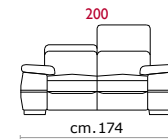

RECLINER

PUNTO SELLA STITCHING

CASTELLO
SOFA
Made in Italy

modulo 57

Versione fissa e componibile / Fixed and sectional version

modulo 72

modulo 80

modulo 57