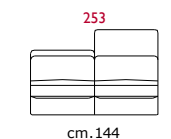

TEBE

CS648 Product Code

Struttura: Telaio in legno con cinghiatura di sostegno ad elasticità differenziata, rivestito in poliuretano espanso indeformabile.

Imbottiture: Poliuretano indeformabile a doppia densità e ovattato faldato.

Rivestimento: In pelle, o in tessuto non sfoderabile.

Piede modello Genesis-648: In plastica altezza 4,5 cm.

Piede modello Genesis-649: In legno massello altezza 4,5 cm. in diverse finiture di colore.

Structure: Wooden frame fitted with an elasticised webbing suspension, covered with stress resistant undeformable polyurethane foam.

Paddings: Double density polyurethane foam and padding.

Covering: In leather or fabric, not removable.

Feet model Genesis-648: In plastic 4,5 cm high.

Feet model Genesis-649: In solid wood 4,5 cm high. In different finishes.

COVERING

LEATHER

FABRIC

STANDARD FEATURES

DUAL DENSITY CUSHIONS

RECLINING HEADREST ON ALL SEATS

OPTIONAL FEATURES...

MF MEMORY FOAM

RECLINER

PUNTO SELLA STITCHING

CASTELLO
SOFA
Made in Italy

modulo 57

Versione fissa e componibile / Fixed and sectional version

modulo 72

modulo 80

modulo 57

Altre versioni componibili / Other sectional versions

modulo 72

modulo 80