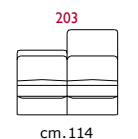

modulo 57

Altre versioni componibili / Other sectional versions