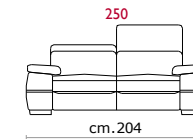

RECLINER

PUNTO SELLA STITCHING

CASTELLO
SOFA
Made in Italy

modulo 57

Versione fissa e componibile / Fixed and sectional version

modulo 72

modulo 80

modulo 57