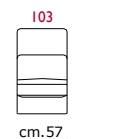

modulo 57

Altre versioni componibili / Other sectional versions