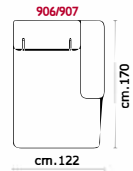

COVERING

LEATHER

FABRIC

STANDARD FEATURES

MODULAR SOFA

FEATHER

RECLINING HEADREST

OPTIONAL FEATURES...

CASUAL STITCHING

PIZZICATA STITCHING

CASTELLO
SOFA
Made in Italy