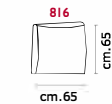

URBINO

CS462 Product Code

Struttura: Telaio in legno con cinghiatura di sostegno ad elasticità differenziata, rivestito in poliuretano espanso indeformabile.

Imbottiture: Schienali e cuscini in piuma con inserto centrale in poliuretano espanso indeformabile. Braccioli in piuma.

Rivestimento: In pelle, o in tessuto non sfoderabile.

Piede: Non visibili, in legno altezza 4 cm.

Caratteristiche: Facile componibilità degli elementi ottenuta grazie al nuovo sistema di agganci. All'occorrenza anche gli elementi pouf possono essere "uniti" e diventare elementi facenti parte della composizione di arredo. Tutti gli elementi sono rivestiti anche sui lati componibili. Poggiatesta di elevata tecnologia, con movimento su tutte le sedute con spalliera, ad eccezione dell'angolo quadro (cod.611).

A richiesta: Su tutti gli elementi è possibile scegliere la cucitura "casual".

Structure: Wooden frame fitted with an elasticised webbing suspension, covered with stress resistant undeformable polyurethane foam.

Padding: Back and seat cushions in feathers with polyurethane central insert. Arms in feathers.

Covering: In leather or fabric, not removable.

Feet: Not visible in solid wood, 4 cm high.

Features: Easy modular elements obtained with the new system of brackets. If needed, also the ottoman elements can be "attached" and become part of the furniture. All elements are upholstered also on the combining sides. Headrest with high technology adjustable movement on all versions with backs, except square corner (code 611).

Upon request: On all modular elements it is possible to choose "casual" stitching.

COVERING

LEATHER

FABRIC

STANDARD FEATURES

MODULAR SOFA

FEATHER

RECLINING HEADREST

OPTIONAL FEATURES...

CASUAL STITCHING

PIZZICATA STITCHING