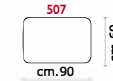

URBINO

CS462 Product Code

Struttura: Telaio in legno con cinghiatura di sostegno ad elasticità differenziata, rivestito in poliuretano espanso indeformabile.

Imbottiture: Schienali e cuscini in piuma con inserto centrale in poliuretano espanso indeformabile. Braccioli in piuma.

Rivestimento: In pelle, o in tessuto non sfoderabile.

Piede: Non visibili, in legno altezza 4 cm.

Caratteristiche: Facile componibilità degli elementi ottenuta grazie al nuovo sistema di agganci. All'occorrenza anche gli elementi pouf possono essere "uniti" e diventare elementi facenti parte della composizione di arredo. Tutti gli elementi sono rivestiti anche sui lati componibili. Poggiatesta di elevata tecnologia, con movimento su tutte le sedute con spalliera, ad eccezione dell'angolo quadro (cod.611).

A richiesta: Su tutti gli elementi è possibile scegliere la cucitura "casual".

Structure: Wooden frame fitted with an elasticised webbing suspension, covered with stress resistant undeformable polyurethane foam.

Padding: Back and seat cushions in feathers with polyurethane central insert. Arms in feathers.

Covering: In leather or fabric, not removable.

Feet: Not visible in solid wood, 4 cm high.

Features: Easy modular elements obtained with the new system of brackets. If needed, also the ottoman elements can be "attached" and become part of the furniture. All elements are upholstered also on the combining sides. Headrest with high technology adjustable movement on all versions with backs, except square corner (code 611).

Upon request: On all modular elements it is possible to choose "casual" stitching.

COVERING

LEATHER

FABRIC

STANDARD FEATURES

MODULAR SOFA

FEATHER

RECLINING HEADREST

OPTIONAL FEATURES...

CASUAL STITCHING

PIZZICATA STITCHING