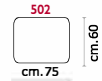

URBINO

CS462 Product Code

Struttura: Telaio in legno con cinghiatura di sostegno ad elasticità differenziata, rivestito in poliuretano espanso indeformabile.

Imbottiture: Schienali e cuscini in piuma con inserto centrale in poliuretano espanso indeformabile. Braccioli in piuma.

Rivestimento: In pelle, o in tessuto non sfoderabile.

Piede: Non visibili, in legno altezza 4 cm.

Caratteristiche: Facile componibilità degli elementi ottenuta grazie al nuovo sistema di agganci. All'occorrenza anche gli elementi pouf possono essere "uniti" e diventare elementi facenti parte della composizione di arredo. Tutti gli elementi sono rivestiti anche sui lati componibili. Poggiatesta di elevata tecnologia, con movimento su tutte le sedute con spalliera, ad eccezione dell'angolo quadro (cod.611).

A richiesta: Su tutti gli elementi è possibile scegliere la cucitura "casual".

Structure: Wooden frame fitted with an elasticised webbing suspension, covered with stress resistant undeformable polyurethane foam.

Padding: Back and seat cushions in feathers with polyurethane central insert. Arms in feathers.

Covering: In leather or fabric, not removable.

Feet: Not visible in solid wood, 4 cm high.

Features: Easy modular elements obtained with the new system of brackets. If needed, also the ottoman elements can be "attached" and become part of the furniture. All elements are upholstered also on the combining sides. Headrest with high technology adjustable movement on all versions with backs, except square corner (code 611).

Upon request: On all modular elements it is possible to choose "casual" stitching.

COVERING

LEATHER

FABRIC

STANDARD FEATURES

MODULAR SOFA

FEATHER

RECLINING HEADREST

OPTIONAL FEATURES...

CASUAL STITCHING

PIZZICATA STITCHING