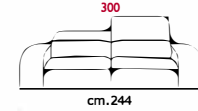

COVERING

LEATHER

FABRIC

STANDARD FEATURES

MODULAR SOFA

FEATHER

RECLINING HEADREST

OPTIONAL FEATURES...

CASUAL STITCHING

PIZZICATA STITCHING

CASTELLO
SOFA
Made in Italy