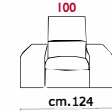

URBINO

CS462 Product Code

Struttura: Telaio in legno con cinghiatura di sostegno ad elasticità differenziata, rivestito in poliuretano espanso indeformabile.

Imbottiture: Schienali e cuscini in piuma con inserto centrale in poliuretano espanso indeformabile. Braccioli in piuma.

Rivestimento: In pelle, o in tessuto non sfoderabile.

Piede: Non visibili, in legno altezza 4 cm.

Caratteristiche: Facile componibilità degli elementi ottenuta grazie al nuovo sistema di agganci. All'occorrenza anche gli elementi pouf possono essere "uniti" e diventare elementi facenti parte della composizione di arredo. Tutti gli elementi sono rivestiti anche sui lati componibili. Poggiatesta di elevata tecnologia, con movimento su tutte le sedute con spalliera, ad eccezione dell'angolo quadro (cod.611).

A richiesta: Su tutti gli elementi è possibile scegliere la cucitura "casual".

Structure: Wooden frame fitted with an elasticised webbing suspension, covered with stress resistant undeformable polyurethane foam.

Padding: Back and seat cushions in feathers with polyurethane central insert. Arms in feathers.

Covering: In leather or fabric, not removable.

Feet: Not visible in solid wood, 4 cm high.

Features: Easy modular elements obtained with the new system of brackets. If needed, also the ottoman elements can be "attached" and become part of the furniture. All elements are upholstered also on the combining sides. Headrest with high technology adjustable movement on all versions with backs, except square corner (code 611).

Upon request: On all modular elements it is possible to choose "casual" stitching.

COVERING

LEATHER

FABRIC

STANDARD FEATURES

MODULAR SOFA

FEATHER

RECLINING HEADREST

OPTIONAL FEATURES...

CASUAL STITCHING

PIZZICATA STITCHING