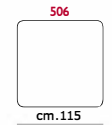

URBINO

CS462 Product Code

Struttura: Telaio in legno con cinghiatura di sostegno ad elasticità differenziata, rivestito in poliuretano espanso indeformabile.

Imbottiture: Schienali e cuscini in piuma con inserto centrale in poliuretano espanso indeformabile. Braccioli in piuma.

Rivestimento: In pelle, o in tessuto non sfoderabile.

Piede: Non visibili, in legno altezza 4 cm.

Caratteristiche: Facile componibilità degli elementi ottenuta grazie al nuovo sistema di agganci. All'occorrenza anche gli elementi pouf possono essere "uniti" e diventare elementi facenti parte della composizione di arredo. Tutti gli elementi sono rivestiti anche sui lati componibili. Poggiatesta di elevata tecnologia, con movimento su tutte le sedute con spalliera, ad eccezione dell'angolo quadro (cod.611).

A richiesta: Su tutti gli elementi è possibile scegliere la cucitura "casual".

Structure: Wooden frame fitted with an elasticised webbing suspension, covered with stress resistant undeformable polyurethane foam.

Padding: Back and seat cushions in feathers with polyurethane central insert. Arms in feathers.

Covering: In leather or fabric, not removable.

Feet: Not visible in solid wood, 4 cm high.

Features: Easy modular elements obtained with the new system of brackets. If needed, also the ottoman elements can be "attached" and become part of the furniture. All elements are upholstered also on the combining sides. Headrest with high technology adjustable movement on all versions with backs, except square corner (code 611).

Upon request: On all modular elements it is possible to choose "casual" stitching.

COVERING

LEATHER

FABRIC

STANDARD FEATURES

MODULAR SOFA

FEATHER

RECLINING HEADREST

OPTIONAL FEATURES...

CASUAL STITCHING

PIZZICATA STITCHING