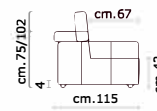

URBINO

CS462 Product Code

Struttura: Telaio in legno con cinghiatura di sostegno ad elasticità differenziata, rivestito in poliuretano espanso indeformabile.

Imbottiture: Schienali e cuscini in piuma con inserto centrale in poliuretano espanso indeformabile. Braccioli in piuma.

Rivestimento: In pelle, o in tessuto non sfoderabile.

Piede: Non visibili, in legno altezza 4 cm.

Caratteristiche: Facile componibilità degli elementi ottenuta grazie al nuovo sistema di agganci. All'occorrenza anche gli elementi pouf possono essere "uniti" e diventare elementi facenti parte della composizione di arredo. Tutti gli elementi sono rivestiti anche sui lati componibili. Poggiatesta di elevata tecnologia, con movimento su tutte le sedute con spalliera, ad eccezione dell'angolo quadro (cod.611).

A richiesta: Su tutti gli elementi è possibile scegliere la cucitura "casual".

Structure: Wooden frame fitted with an elasticised webbing suspension, covered with stress resistant undeformable polyurethane foam.

Padding: Back and seat cushions in feathers with polyurethane central insert. Arms in feathers.

Covering: In leather or fabric, not removable.

Feet: Not visible in solid wood, 4 cm high.

Features: Easy modular elements obtained with the new system of brackets. If needed, also the ottoman elements can be "attached" and become part of the furniture. All elements are upholstered also on the combining sides. Headrest with high technology adjustable movement on all versions with backs, except square corner (code 611).

Upon request: On all modular elements it is possible to choose "casual" stitching.

COVERING

LEATHER

FABRIC

STANDARD FEATURES

MODULAR SOFA

FEATHER

RECLINING HEADREST

OPTIONAL FEATURES...

CASUAL STITCHING

PIZZICATA STITCHING