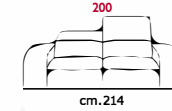

COVERING

LEATHER

FABRIC

STANDARD FEATURES

MODULAR SOFA

FEATHER

RECLINING HEADREST

OPTIONAL FEATURES...

CASUAL STITCHING

PIZZICATA STITCHING

CASTELLO
SOFA
Made in Italy