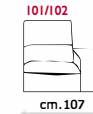

URBINO

CS462 Product Code

Struttura: Telaio in legno con cinghiatura di sostegno ad elasticità differenziata, rivestito in poliuretano espanso indeformabile.

Imbottiture: Schienali e cuscini in piuma con inserto centrale in poliuretano espanso indeformabile. Braccioli in piuma.

Rivestimento: In pelle, o in tessuto non sfoderabile.

Piede: Non visibili, in legno altezza 4 cm.

Caratteristiche: Facile componibilità degli elementi ottenuta grazie al nuovo sistema di agganci. All'occorrenza anche gli elementi pouf possono essere "uniti" e diventare elementi facenti parte della composizione di arredo. Tutti gli elementi sono rivestiti anche sui lati componibili. Poggiatesta di elevata tecnologia, con movimento su tutte le sedute con spalliera, ad eccezione dell'angolo quadro (cod.611).

A richiesta: Su tutti gli elementi è possibile scegliere la cucitura "casual".

Structure: Wooden frame fitted with an elasticised webbing suspension, covered with stress resistant undeformable polyurethane foam.

Padding: Back and seat cushions in feathers with polyurethane central insert. Arms in feathers.

Covering: In leather or fabric, not removable.

Feet: Not visible in solid wood, 4 cm high.

Features: Easy modular elements obtained with the new system of brackets. If needed, also the ottoman elements can be "attached" and become part of the furniture. All elements are upholstered also on the combining sides. Headrest with high technology adjustable movement on all versions with backs, except square corner (code 611).

Upon request: On all modular elements it is possible to choose "casual" stitching.

COVERING

LEATHER

FABRIC

STANDARD FEATURES

MODULAR SOFA

FEATHER

RECLINING HEADREST

OPTIONAL FEATURES...

CASUAL STITCHING

PIZZICATA STITCHING