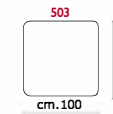

URBINO

CS462 Product Code

Struttura: Telaio in legno con cinghiatura di sostegno ad elasticità differenziata, rivestito in poliuretano espanso indeformabile.

Imbottiture: Schienali e cuscini in piuma con inserto centrale in poliuretano espanso indeformabile. Braccioli in piuma.

Rivestimento: In pelle, o in tessuto non sfoderabile.

Piede: Non visibili, in legno altezza 4 cm.

Caratteristiche: Facile componibilità degli elementi ottenuta grazie al nuovo sistema di agganci. All'occorrenza anche gli elementi pouf possono essere "uniti" e diventare elementi facenti parte della composizione di arredo. Tutti gli elementi sono rivestiti anche sui lati componibili. Poggiatesta di elevata tecnologia, con movimento su tutte le sedute con spalliera, ad eccezione dell'angolo quadro (cod.611).

A richiesta: Su tutti gli elementi è possibile scegliere la cucitura "casual".

Structure: Wooden frame fitted with an elasticised webbing suspension, covered with stress resistant undeformable polyurethane foam.

Padding: Back and seat cushions in feathers with polyurethane central insert. Arms in feathers.

Covering: In leather or fabric, not removable.

Feet: Not visible in solid wood, 4 cm high.

Features: Easy modular elements obtained with the new system of brackets. If needed, also the ottoman elements can be "attached" and become part of the furniture. All elements are upholstered also on the combining sides. Headrest with high technology adjustable movement on all versions with backs, except square corner (code 611).

Upon request: On all modular elements it is possible to choose "casual" stitching.

COVERING

LEATHER

FABRIC

STANDARD FEATURES

MODULAR SOFA

FEATHER

RECLINING HEADREST

OPTIONAL FEATURES...

CASUAL STITCHING

PIZZICATA STITCHING