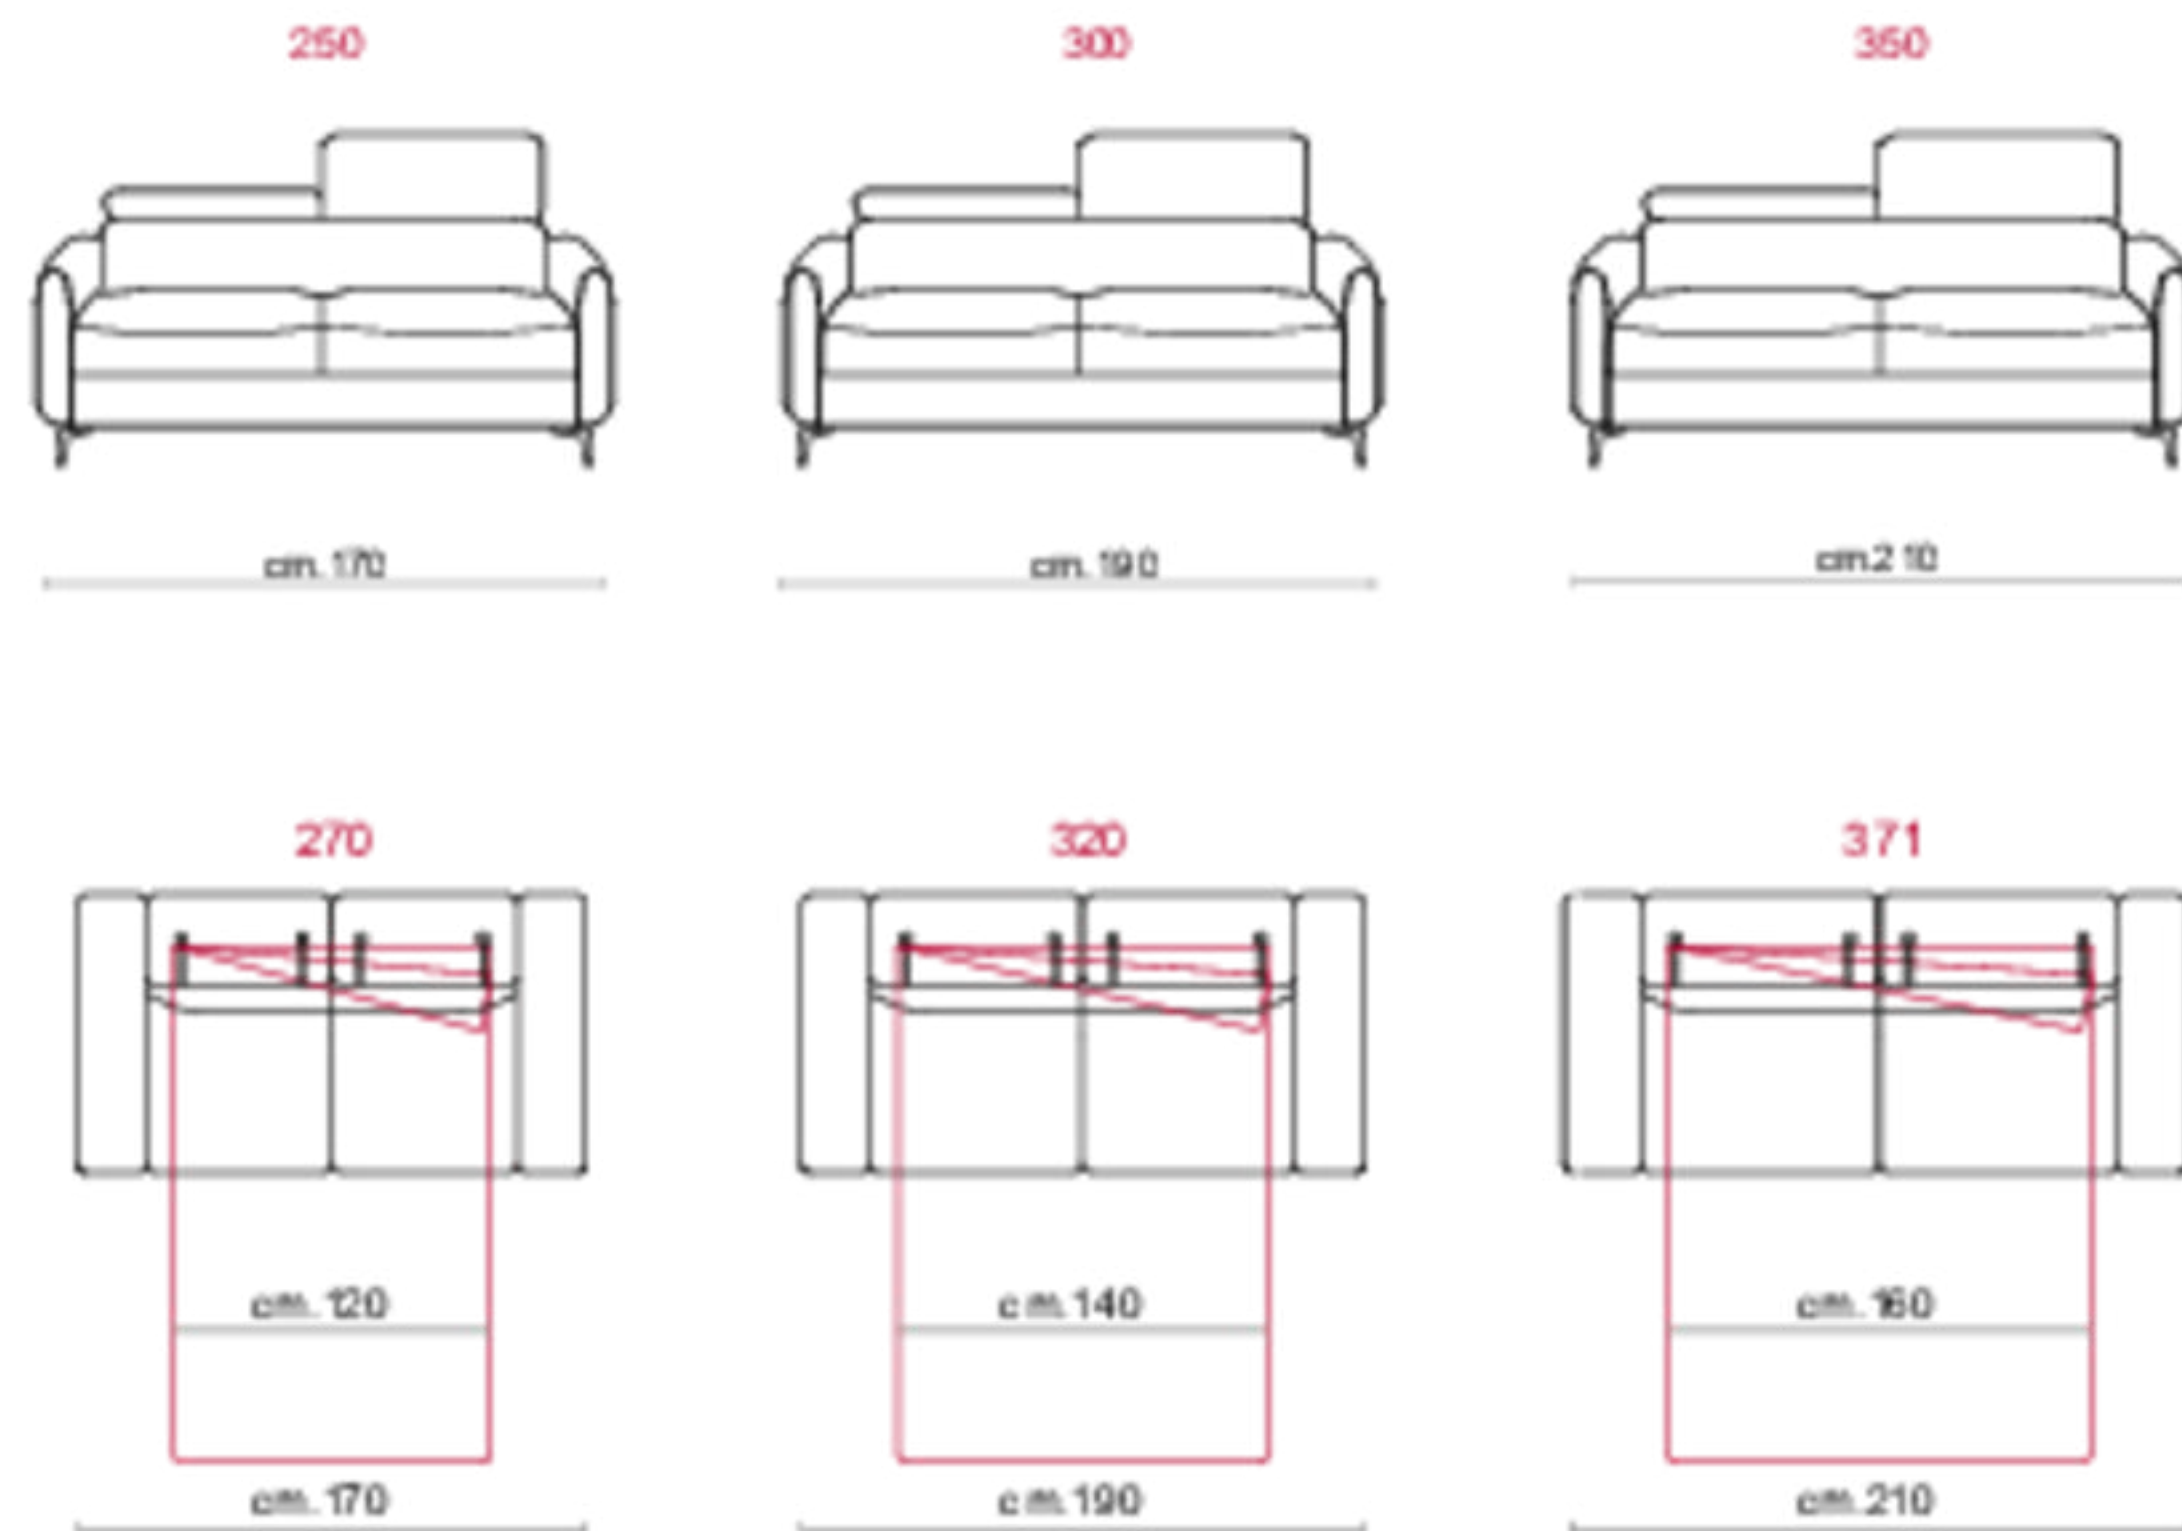

COVERING

STANDARD FEATURES

OPTIONAL FEATURES...

Color vernice piede / Color paint feet

Titanium Dark

CASTELLO
SOFA
MILANO