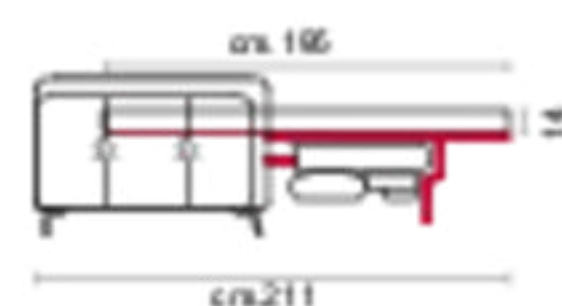

CASTELLO
SOFA
Made in Italy

CARPI

CARPI

CS-396 Product Code

Struttura: Telaio in legno con cinghiatura di sostegno ad elasticità differenziata, rivestito in poliuretano espanso indeformabile.

Imbottiture: Poliuretano indeformabile a doppia densità e ovattato faldato.

Rivestimento: In pelle o in tessuto, o combinato pelle e tessuto non sfoderabile.

Piede: In metallo altezza 13 cm colore Titanium Dark.

Caratteristiche letto: Meccanismo con apertura sincronizzata mediante ribaltamento della spalliera. Piano letto ortopedico con rete elettrosaldata e cinghie elastiche sulla seduta. Materasso in poliuretano altezza 14 cm, misura utile per dormire 195 cm. Larghezza variabile a seconda della versione. Durante il ribaltamento, cuscini di seduta e schienale agganciati alla rete letto.

Caratteristiche: Poggiatesta con movimento su tutte le sedute con spalliera

Structure: Wooden frame fitted with an elasticised webbing suspension, covered with stress resistant undeformable polyurethane foam.

Paddings: Double density polyurethane foam and padding.

Covering: In leather or fabric, combined leather and fabric not removable.

Feet: In metal 13 cm high Titanium Dark color.

Bed features: Mechanism featuring synchronized tipping back opening. Electro-welded mesh orthopaedic bed with elastic balle on the seat. Mattress in polyurethane 14 cm. high. Sleeping dimensions 195 cm. Seat and back cushions attached to the bed mechanism during the opening, which can change according to the version.