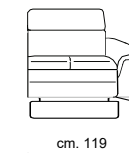

526/527

467

477

522

135

159

194

136

160

195

CS-409 Product Code

Struttura: Telaio in legno con cinghiatura di sostegno ad elasticità differenziata, rivestito in poliuretano espanso indeformabile.
Imbottiture: Poliuretano indeformabile a doppia densità e ovattato faldato.
Rivestimento: In pelle o in tessuto, non sfoderabile.
Piede: In metallo altezza 3 cm
Caratteristiche: Poggiatesta con movimento su tutte le sedute con spalliera.

Structure: Wooden frame fitted with an elasticised webbing suspension, covered with stress resistant undeformable polyurethane foam.
Paddings: Double density polyurethane foam and padding.
Covering: In leather or fabric, not removable.
Feet: In metal 12 cm high
Features: Headrest with adjustable movement on all versions with back.