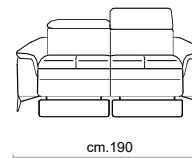

CASTELLO
SOFA
Made in Italy

ASTRO

Versione recliner / Modular Recliner Versions

modulo 59

modulo 68

modulo 83

469/470

481/482

526/527

467

477

522

135

159

194

136

160

195

CS-409 Product Code

Struttura: Telaio in legno con cinghiatura di sostegno ad elasticità differenziata, rivestito in poliuretano espanso indeformabile.
Imbottiture: Poliuretano indeformabile a doppia densità e ovattato faldato.
Rivestimento: In pelle o in tessuto, non sfoderabile.
Piede: In metallo altezza 3 cm
Caratteristiche: Poggiatesta con movimento su tutte le sedute con spalliera.

Structure: Wooden frame fitted with an elasticised webbing suspension, covered with stress resistant undeformable polyurethane foam.
Paddings: Double density polyurethane foam and padding.
Covering: In leather or fabric, not removable.
Feet: In metal 12 cm high
Features: Headrest with adjustable movement on all versions with back.