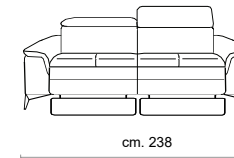

526/527

467

477

522

135

159

194

136

160

195

CS-409 Product Code

Struttura: Telaio in legno con cinghiatura di sostegno ad elasticità differenziata, rivestito in poliuretano espanso indeformabile.
Imbottiture: Poliuretano indeformabile a doppia densità e ovattato faldato.
Rivestimento: In pelle o in tessuto, non sfoderabile.
Piede: In metallo altezza 3 cm
Caratteristiche: Poggiatesta con movimento su tutte le sedute con spalliera.

Structure: Wooden frame fitted with an elasticised webbing suspension, covered with stress resistant undeformable polyurethane foam.
Paddings: Double density polyurethane foam and padding.
Covering: In leather or fabric, not removable.
Feet: In metal 12 cm high
Features: Headrest with adjustable movement on all versions with back.