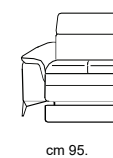

526/527

467

477

522

135

159

194

136

160

195

CS-409 Product Code

Struttura: Telaio in legno con cinghiatura di sostegno ad elasticità differenziata, rivestito in poliuretano espanso indeformabile.
Imbottiture: Poliuretano indeformabile a doppia densità e ovattato faldato.
Rivestimento: In pelle o in tessuto, non sfoderabile.
Piede: In metallo altezza 3 cm
Caratteristiche: Poggiatesta con movimento su tutte le sedute con spalliera.

Structure: Wooden frame fitted with an elasticised webbing suspension, covered with stress resistant undeformable polyurethane foam.
Paddings: Double density polyurethane foam and padding.
Covering: In leather or fabric, not removable.
Feet: In metal 12 cm high
Features: Headrest with adjustable movement on all versions with back.