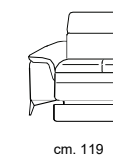

526/527

467

477

522

135

159

194

136

160

195

CS-409 Product Code

Struttura: Telaio in legno con cinghiatura di sostegno ad elasticità differenziata, rivestito in poliuretano espanso indeformabile.
Imbottiture: Poliuretano indeformabile a doppia densità e ovattato faldato.
Rivestimento: In pelle o in tessuto, non sfoderabile.
Piede: In metallo altezza 3 cm
Caratteristiche: Poggiatesta con movimento su tutte le sedute con spalliera.

Structure: Wooden frame fitted with an elasticised webbing suspension, covered with stress resistant undeformable polyurethane foam.
Paddings: Double density polyurethane foam and padding.
Covering: In leather or fabric, not removable.
Feet: In metal 12 cm high
Features: Headrest with adjustable movement on all versions with back.