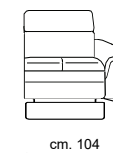

526/527

467

477

522

135

159

194

136

160

195

CS-409 Product Code

Struttura: Telaio in legno con cinghiatura di sostegno ad elasticità differenziata, rivestito in poliuretano espanso indeformabile.
Imbottiture: Poliuretano indeformabile a doppia densità e ovattato faldato.
Rivestimento: In pelle o in tessuto, non sfoderabile.
Piede: In metallo altezza 3 cm
Caratteristiche: Poggiatesta con movimento su tutte le sedute con spalliera.

Structure: Wooden frame fitted with an elasticised webbing suspension, covered with stress resistant undeformable polyurethane foam.
Paddings: Double density polyurethane foam and padding.
Covering: In leather or fabric, not removable.
Feet: In metal 12 cm high
Features: Headrest with adjustable movement on all versions with back.