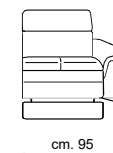

526/527

467

477

522

135

159

194

136

160

195

CS-409 Product Code

Struttura: Telaio in legno con cinghiatura di sostegno ad elasticità differenziata, rivestito in poliuretano espanso indeformabile.
Imbottiture: Poliuretano indeformabile a doppia densità e ovattato faldato.
Rivestimento: In pelle o in tessuto, non sfoderabile.
Piede: In metallo altezza 3 cm
Caratteristiche: Poggiatesta con movimento su tutte le sedute con spalliera.

Structure: Wooden frame fitted with an elasticised webbing suspension, covered with stress resistant undeformable polyurethane foam.
Paddings: Double density polyurethane foam and padding.
Covering: In leather or fabric, not removable.
Feet: In metal 12 cm high
Features: Headrest with adjustable movement on all versions with back.