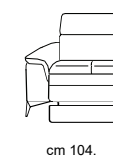

526/527

467

477

522

135

159

194

136

160

195

CS-409 Product Code

Struttura: Telaio in legno con cinghiatura di sostegno ad elasticità differenziata, rivestito in poliuretano espanso indeformabile.
Imbottiture: Poliuretano indeformabile a doppia densità e ovattato faldato.
Rivestimento: In pelle o in tessuto, non sfoderabile.
Piede: In metallo altezza 3 cm
Caratteristiche: Poggiatesta con movimento su tutte le sedute con spalliera.

Structure: Wooden frame fitted with an elasticised webbing suspension, covered with stress resistant undeformable polyurethane foam.
Paddings: Double density polyurethane foam and padding.
Covering: In leather or fabric, not removable.
Feet: In metal 12 cm high
Features: Headrest with adjustable movement on all versions with back.