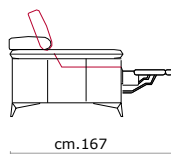

Versione recliner / Modular Recliner Versions