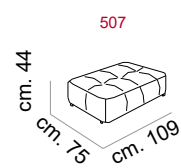

Rivestimento / Covering

Caratteristiche Standard
Standard Features

Caratteristiche Optional
Optional Features

CASTELLO
SOFA
Made in Italy