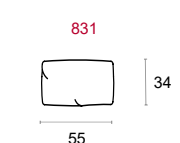

Rivestimento / Covering

Caratteristiche Standard
Standard Features

Caratteristiche Optional
Optional Features

CASTELLO
SOFA
Made in Italy