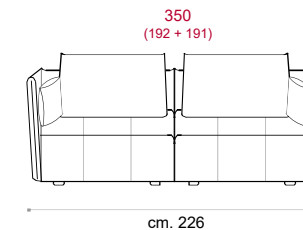

# CS-290

CS-290 Product Code

**Struttura:** Telaio in legno con cinghiatura di sostegno ad elasticità differenziata, rivestito in poliuretano espanso indeformabile.

**Imbottiture:** in poliuretano indeformabile e ovattato faldato.