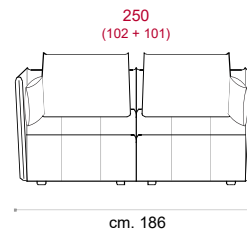

# CS-290

CS-290 Product Code

**Struttura:** Telaio in legno con cinghiatura di sostegno ad elasticità differenziata, rivestito in poliuretano espanso indeformabile.

**Imbottiture:** in poliuretano indeformabile e ovattato faldato.