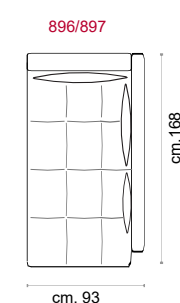

Rivestimento / Covering

Caratteristiche Standard
Standard Features

Caratteristiche Optional
Optional Features

CASTELLO
SOFA
Made in Italy