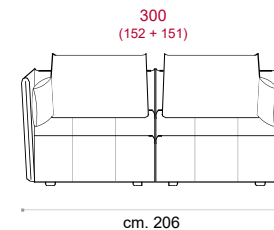

# CS-290

CS-290 Product Code

**Struttura:** Telaio in legno con cinghiatura di sostegno ad elasticità differenziata, rivestito in poliuretano espanso indeformabile.

**Imbottiture:** in poliuretano indeformabile e ovattato faldato.