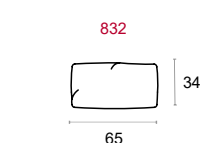

Rivestimento / Covering

Caratteristiche Standard
Standard Features

Caratteristiche Optional
Optional Features

CASTELLO
SOFA
Made in Italy