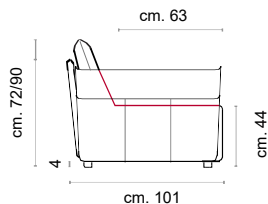

# CS-290

CS-290 Product Code

**Struttura:** Telaio in legno con cinghiatura di sostegno ad elasticità differenziata, rivestito in poliuretano espanso indeformabile.

**Imbottiture:** in poliuretano indeformabile e ovattato faldato.

**Cuscini spalliera e bracciolo:** in piuma.

**Rivestimento:** In pelle, in tessuto non sfoderabile.

**Piede:** in plastica altezza 4cm, non visibile e base in ferro colore Titanium Dark

**Caratteristiche Optional:** Schienale abbinato cod. 831-832-833 in piuma.