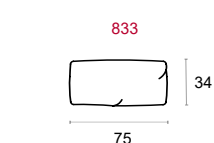

Rivestimento / Covering

Caratteristiche Standard
Standard Features

Caratteristiche Optional
Optional Features

CASTELLO
SOFA
Made in Italy