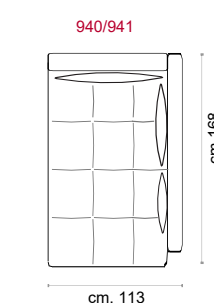

Rivestimento / Covering

Caratteristiche Standard
Standard Features

Caratteristiche Optional
Optional Features

CASTELLO
SOFA
Made in Italy