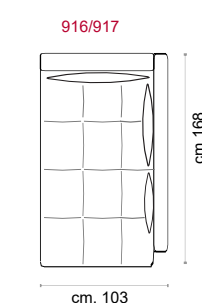

Rivestimento / Covering

Caratteristiche Standard
Standard Features

Caratteristiche Optional
Optional Features

CASTELLO
SOFA
Made in Italy