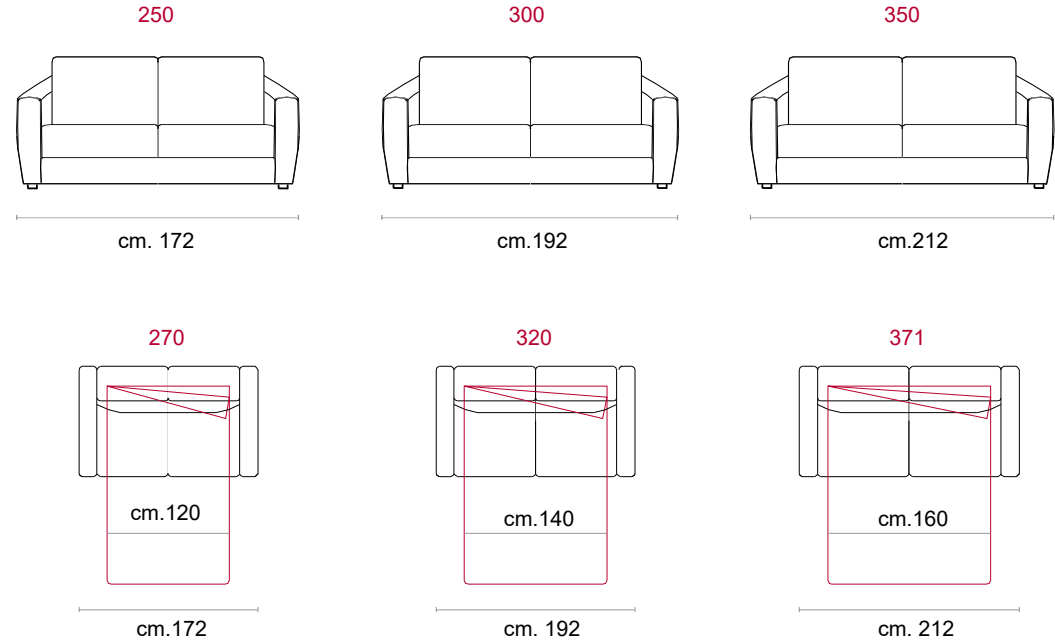

Rivestimento: in tessuto, non sfoderabile.

Piede: In plastica altezza 4 cm.

Caratteristiche letto: Meccanismo con apertura sincronizzata mediante ribaltamento della spalliera. Piano letto ortopedico con rete elettrosaldata e cinghie elastiche sulla seduta. Materasso in poliuretano altezza 12 cm, misura utile per dormire 195 cm. Larghezza variabile a seconda della versione. Durante il ribaltamento, cuscini di seduta e schienale agganciati alla rete letto.

Structure: Wooden frame fitted with an elasticised webbing suspension, covered with stress resistant undeformable polyurethane foam.

Paddings: Double density polyurethane foam and padding.

Covering: in fabric, not removable.

Feet: In plastic 4 cm. high.

Bed features: Mechanism featuring synchronized tipping back opening.

Electro-welded mesh orthopaedic bed with elastic belts on the seat. Mattress in polyurethane 12 cm. high. Sleeping dimensions 195 cm. Seat and back cushions attached to the bed mechanism during the opening which can change according to the version.