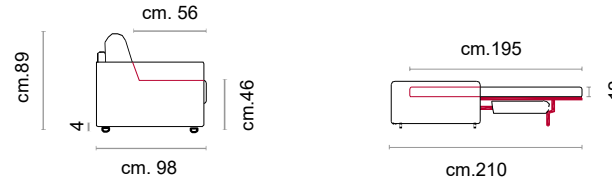

CASTELLO
SOFA
Made in Italy

BIELLA

BIELLA

CS-352 Product Code

Struttura: Telaio in legno con cinghiatura di sostegno ad elasticità differenziata, rivestito in poliuretano espanso indeformabile.

Imbottiture: Poliuretano indeformabile a doppia densità e ovattato faldato.

Rivestimento: in tessuto, non sfoderabile.

Piede: In plastica altezza 4 cm.

Caratteristiche letto: Meccanismo con apertura sincronizzata mediante ribaltamento della spalliera. Piano letto ortopedico con rete elettrosaldata e cinghie elastiche sulla seduta. Materasso in poliuretano altezza 12 cm, misura utile per dormire 195 cm. Larghezza variabile a seconda della versione. Durante il ribaltamento, cuscini di seduta e schienale agganciati alla rete letto.

Feet: In plastic 4 cm. high.

Bed features: Mechanism featuring synchronized tipping back opening.

Electro-welded mesh orthopaedic bed with elastic belts on the seat. Mattress in polyurethane 12 cm. high. Sleeping dimensions 195 cm. Seat and back cushions attached to the bed mechanism during the opening which can change according to the version.